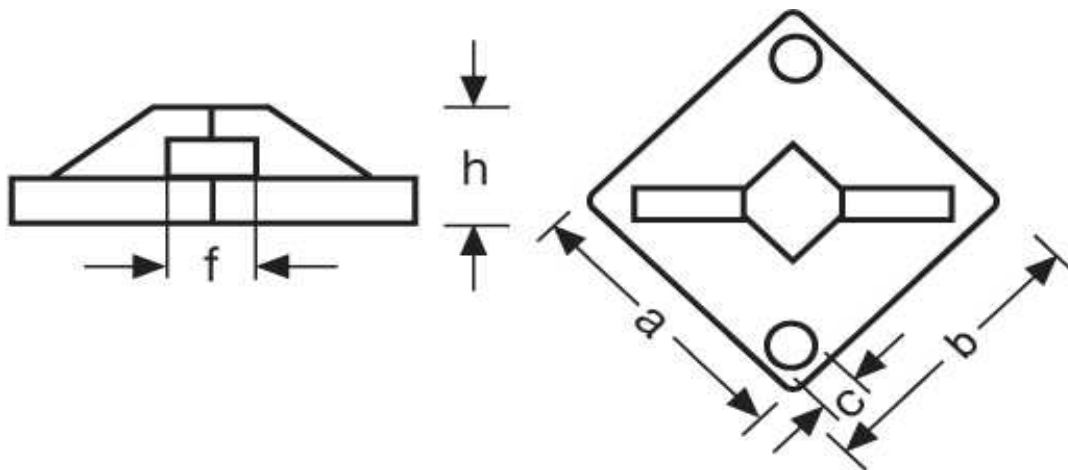

## Montagesockel Zweiweg-Sockel

Katalogseite: 6.13

Art.Nr.	Farbe:	Werkstoff		Kabelbinder max.	
T 7112040	natur	Nylon 6.6	100	2,5	
	a	b	c	f	h
in mm:	19,0	18,0	4,3	3	5