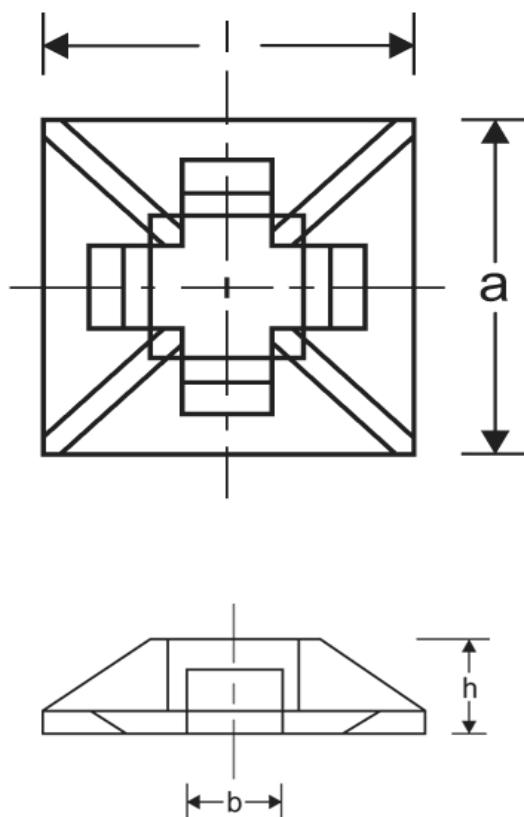

**Montagesockel
Vierweg-Sockel**

Katalogseite: 6.13

Art.Nr.	Farbe:	Werkstoff		Kabelbinder max.	
T 7112000	natur	Nylon 6.6	100	2,5	
	a	l		b	h
in mm:	12,7	12,7		3,0	3,2

Stand: 06.06.2013