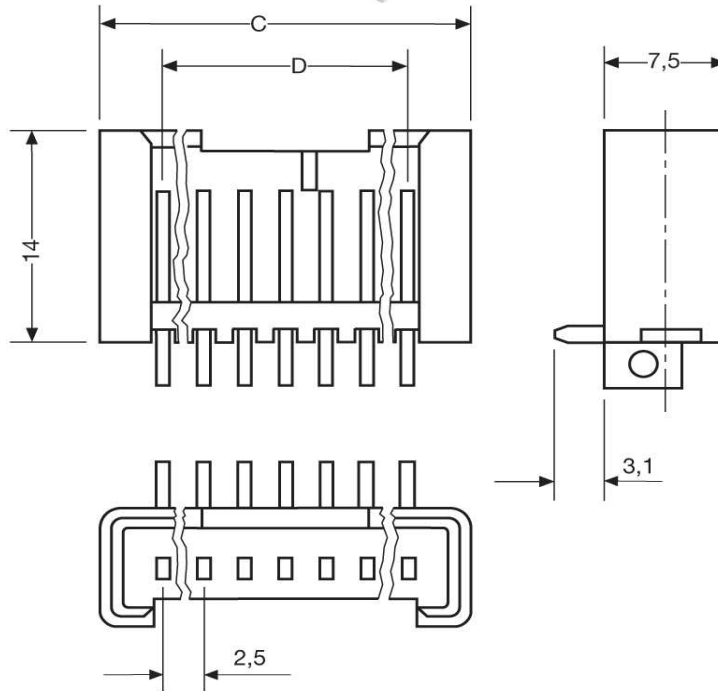

Stiftwannen liegend
MKS 2650

Katalogseite: 5.06

Art.Nr.

MKS 2656-6-0-606

	C	D	Polzahl
in mm:	19,7	12,5	6