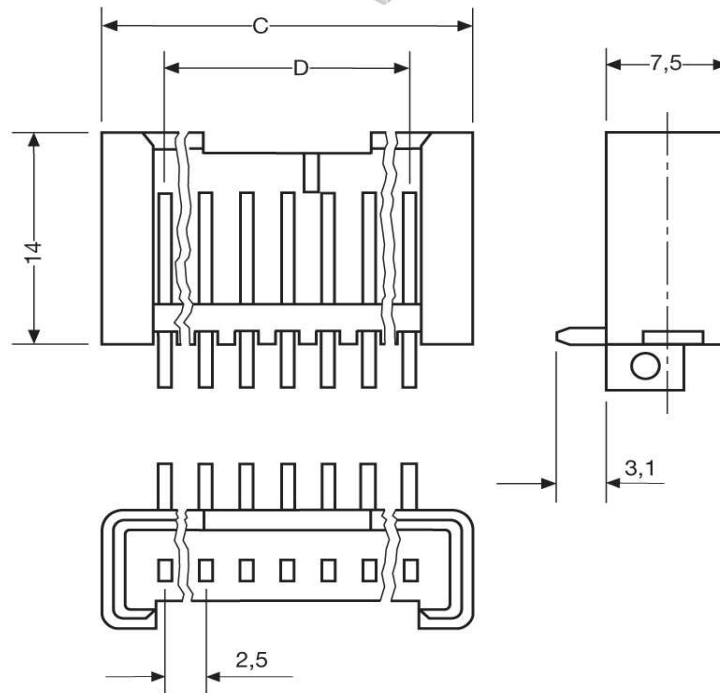

**Stiftwannen liegend**  
**MKS 2650**

Katalogseite: 5.06

**Art.Nr.**

**MKS 2654-6-0-404**

	<b>C</b>	<b>D</b>	<b>Polzahl</b>
<b>in mm:</b>	<b>14,7</b>	<b>7,5</b>	<b>4</b>