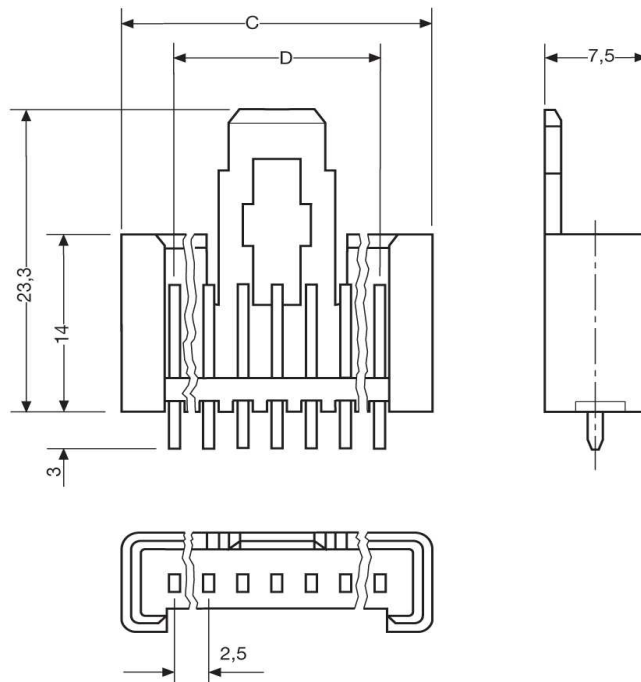

**Stiftwannen stehend mit Rastlasche**  
**MKS 1850**

Katalogseite: 5.07

**Art.Nr.**

**MKS 1864-6-0-1414**

	<b>C</b>	<b>D</b>	<b>Polzahl</b>
<b>in mm:</b>	<b>39,7</b>	<b>32,5</b>	<b>14</b>