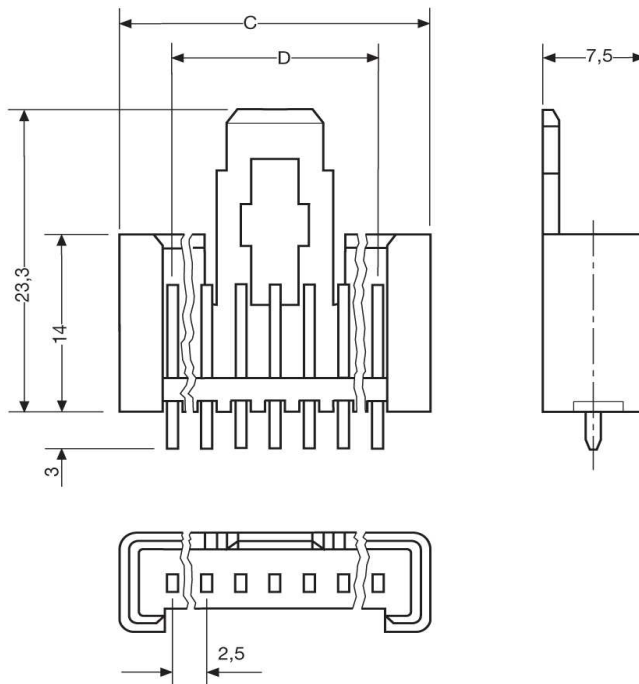

Stiftwannen stehend mit Rastlasche
MKS 1850

Katalogseite: 5.07

Art.Nr.

MKS 1861-6-0-1111

	C	D	Polzahl
in mm:	32,2	25,0	11