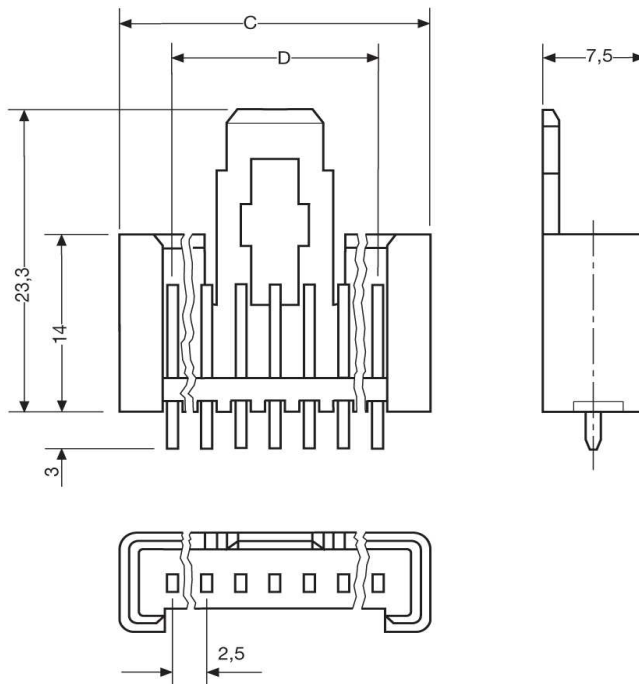

Eisenacher
elektroTECHNIK GmbH

Kabel-Anschluss- und Verbindungstechnik

Stiftwannen stehend mit Rastlasche
MKS 1850

Katalogseite: 5.07

Art.Nr.

MKS 1857-6-0-707

	C	D	Polzahl
in mm:	22,2	15,0	7