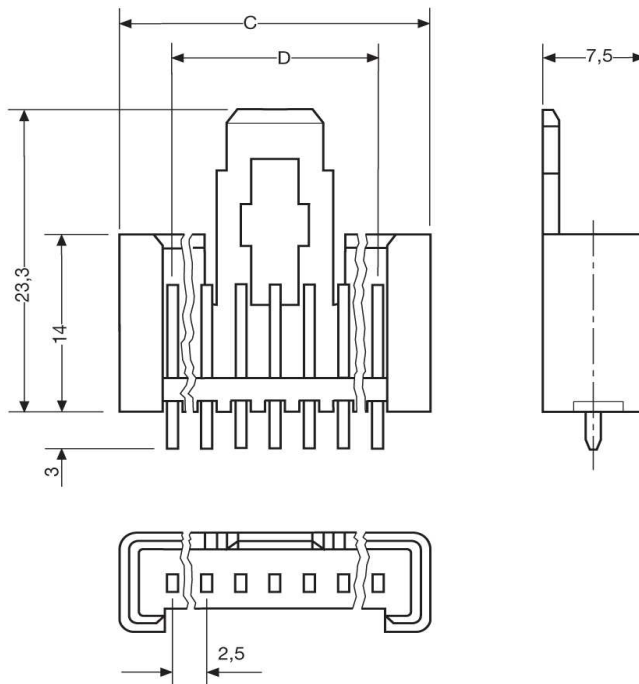

Stiftwannen stehend mit Rastlasche
MKS 1850

Katalogseite: 5.07

Art.Nr.

MKS 1853-6-0-303

	C	D	Polzahl
in mm:	12,5	5,0	3