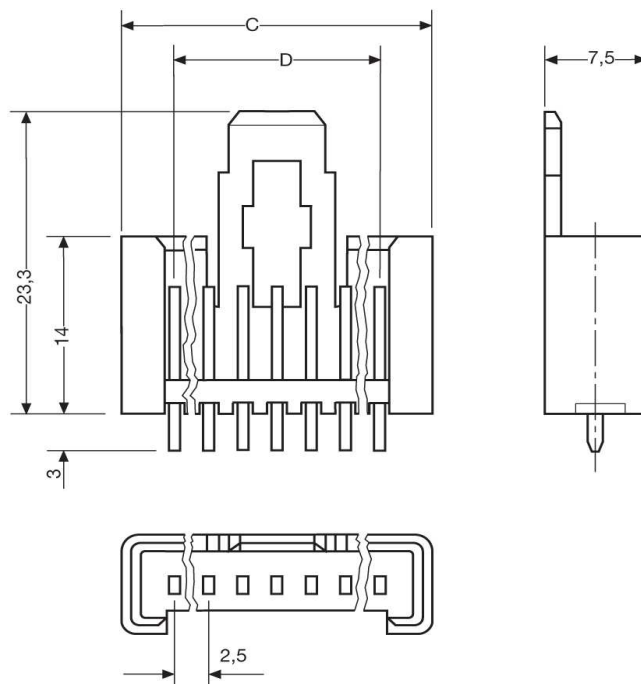

Stiftwannen stehend mit Rastlasche
MKS 1850

Katalogseite: 5.07

Art.Nr.

MKS 1852-6-0-202

	C	D	Polzahl
in mm:	7,9	2,5	2