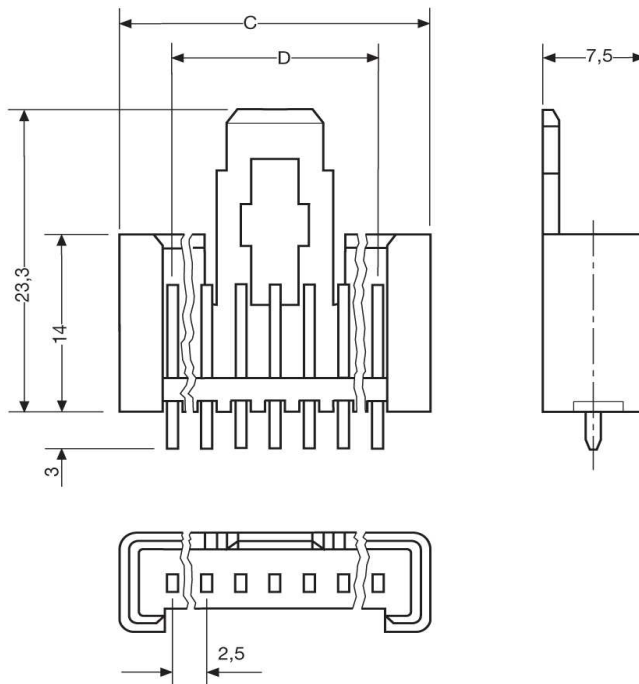

Stiftwannen stehend mit Rastlasche
MKS 1850

Katalogseite: 5.07

Art.Nr.

MKS 1851-6-0-202

	C	D	Polzahl
in mm:	9,7	2,5	2