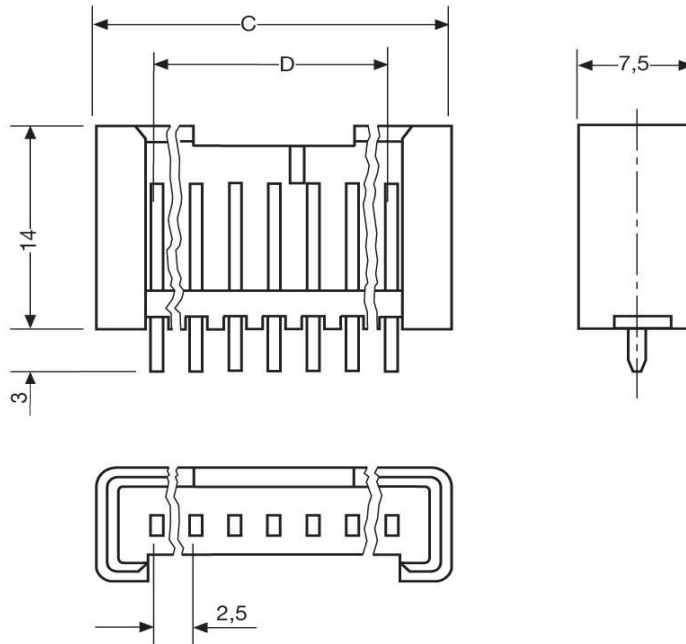

Stiftwannen stehend
MKS 1650

Katalogseite: 5.05

Art.Nr.

MKS 1666-6-0-1616

	C	D	Polzahl
in mm:	44,7	37,5	16