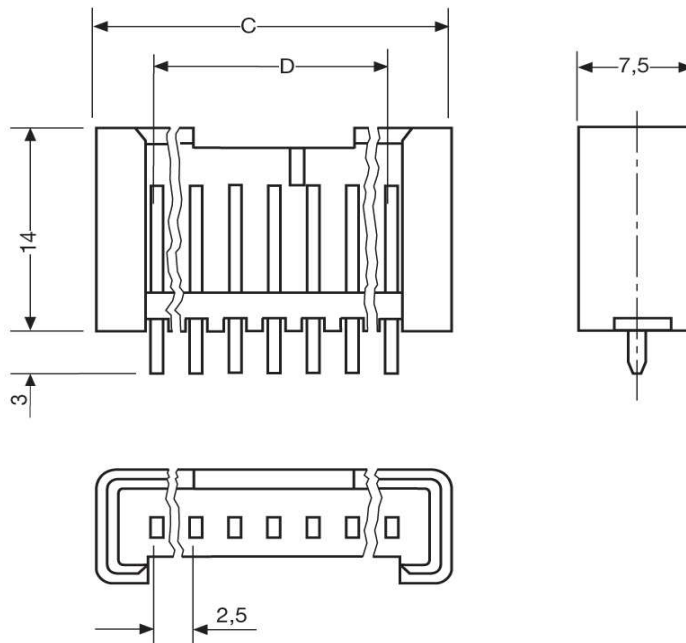

Stiftwannen stehend
MKS 1650

Katalogseite: 5.05

Art.Nr.

MKS 1660-6-0-1010

	C	D	Polzahl
in mm:	29,7	22,5	10