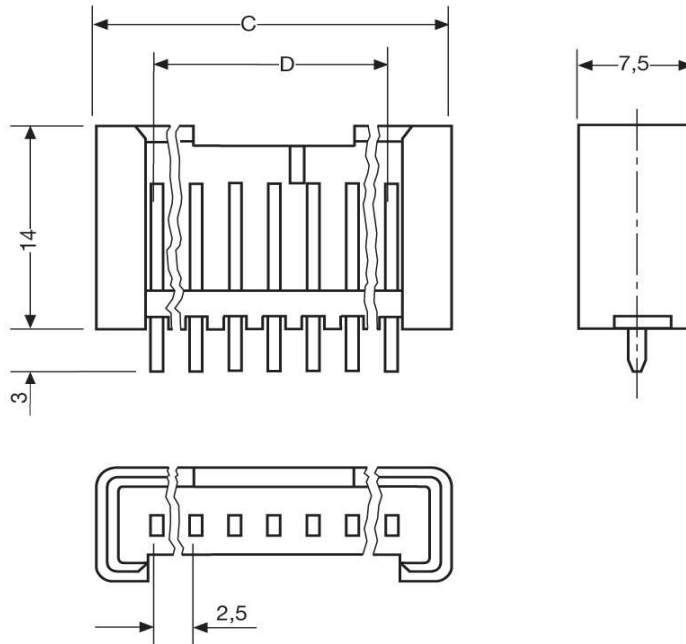

**Stiftwannen stehend**  
**MKS 1650**

Katalogseite: 5.05

**Art.Nr.**

**MKS 1658-6-0-808**

	<b>C</b>	<b>D</b>	<b>Polzahl</b>
<b>in mm:</b>	<b>24,7</b>	<b>17,5</b>	<b>8</b>