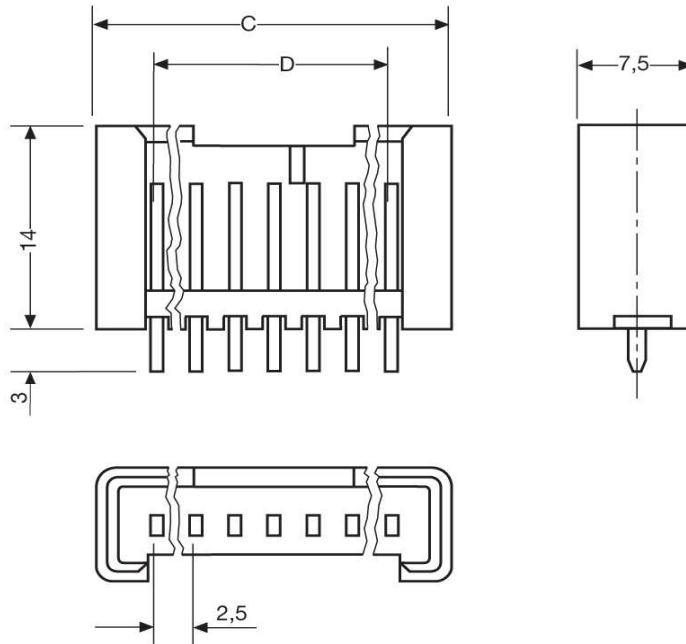

Stiftwannen stehend
MKS 1650

Katalogseite: 5.05

Art.Nr.

MKS 1656-6-0-606

	C	D	Polzahl
in mm:	19,7	12,5	6