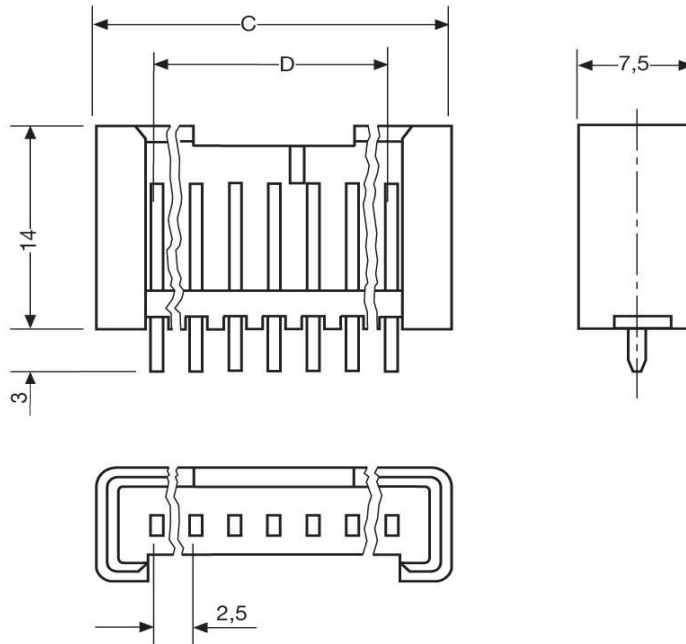

**Stiftwannen stehend**  
**MKS 1650**

Katalogseite: 5.05

**Art.Nr.**

**MKS 1651-6-0-202**

	<b>C</b>	<b>D</b>	<b>Polzahl</b>
<b>in mm:</b>	<b>9,7</b>	<b>2,5</b>	<b>2</b>