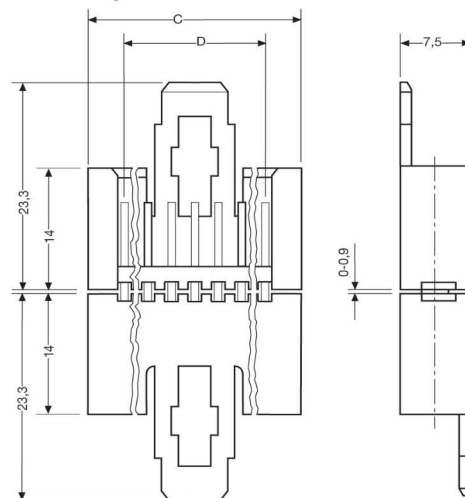

Doppelstiftgehäuse als fliegende Kupplung
MKS 11850

Katalogseite: 5.10

Art.Nr.

MKS 12856-6-0-606

	C	D	Polzahl
in mm:	19,7	12,5	6