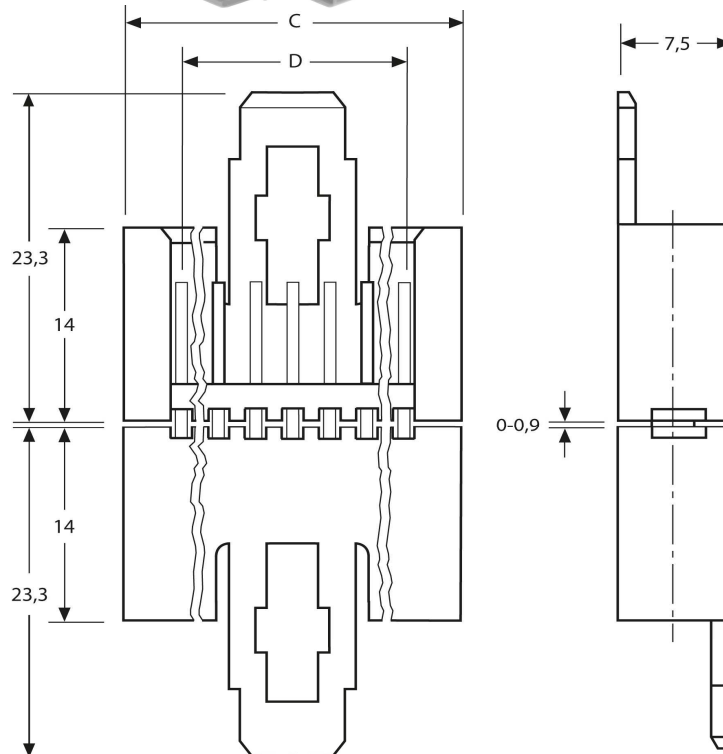

Doppelstiftgehäuse als fliegende Kupplung

MKS 12850

verbindet Anschluss 1 auf 1

Artikelnummer	Polzahl	C	D
MKS 12851-6-0-202	2	9,7 mm	2,5 mm

Stand:
30.09.2014

Tandem pin connectors (flying lead connection)

MKS 12850

connects line 1 to 1

part number	poles	C	D
MKS 12851-6-0-202	2	9,7 mm	2,5 mm

date:
30.09.2014