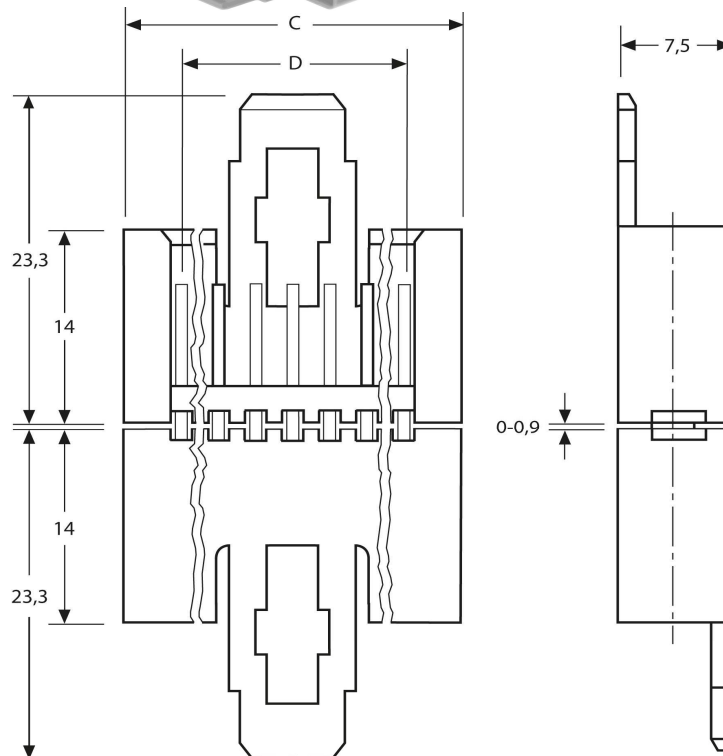

Doppelstiftgehäuse als fliegende Kupplung

MKS 12850

verbindet Anschluss 1 auf 1

Artikelnummer	Polzahl	C	D
MKS 12851-6-0-202	2	9,7 mm	2,5 mm

Stand:
30.09.2014

Tandem pin connectors (flying lead connection)

MKS 12850

connects line 1 to 1

part number	poles	C	D
MKS 12851-6-0-202	2	9,7 mm	2,5 mm

date:
30.09.2014