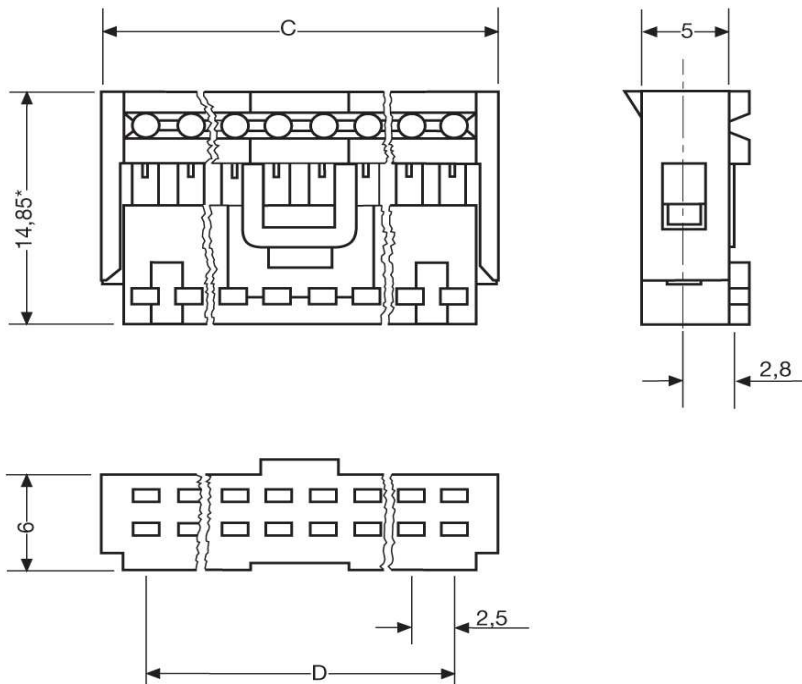

Federleisten in Schneidklemmtechnik

MKFL 13260

Katalogseite: 5.02

| Art.Nr. | Massivleiter Ø | Litze. 7-drähtig | Isolation Ø |
|--------------------|----------------|------------------|----------------|
| MKFL 13265-6-0-505 | 0,5 - 0,6 | 0,22 - 0,25 | 1,2 - 1,5 |
| | C | D | Polzahl |
| in mm: | 14,9 | 10,0 | 5 |