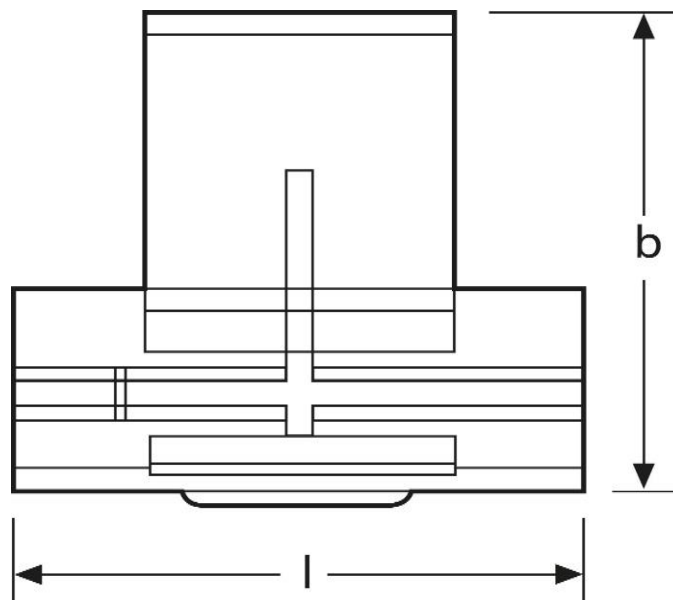

## Abzweigklemmverbinder blue

<b>Art.Nr.</b>	<b>Kupferrohr</b>	<b>Isolation</b>		
K 430020	Ms gal. Sn	PP	1,400/1000	100
	<b>l</b>	<b>b</b>	<b>Abzweig bis</b>	
<b>in mm:</b>	20,0	27,0	2,5 mm <sup>2</sup>	