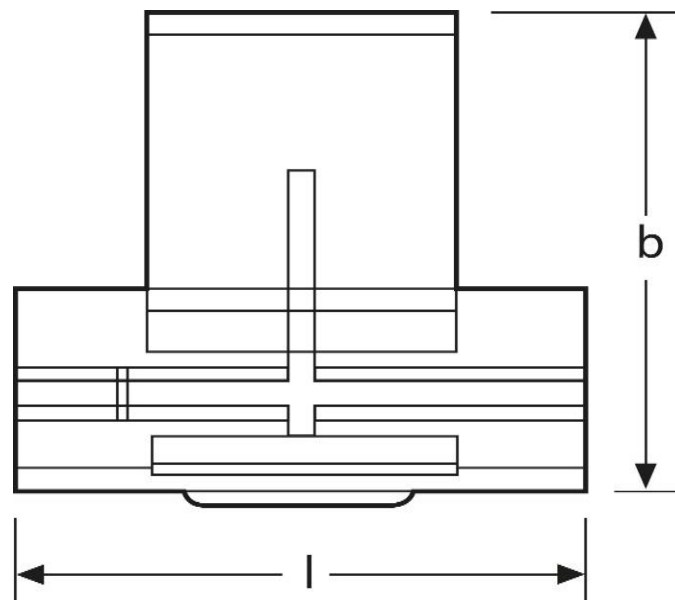

## Abzweigklemmverbinder rot

<b>Art.Nr.</b>	<b>Kupferrohr</b>	<b>Isolation</b>		
K 429010	Ms gal. Sn	PP	1,400/1000	100
	<b>l</b>	<b>b</b>	<b>Abzweig bis</b>	
<b>in mm:</b>	20,0	27,0	1 mm <sup>2</sup>	

Stand: 05.09.2019

## Quick splice connectors red

part no.	material	insulation	$\Delta^+ \Delta$	
K 429010	Ms gal. Sn	PA	1,400/1000	100
	<b>l</b>	<b>b</b>	<b>junction up to</b>	
<b>in mm:</b>	20,0	27,0	1 mm <sup>2</sup>	