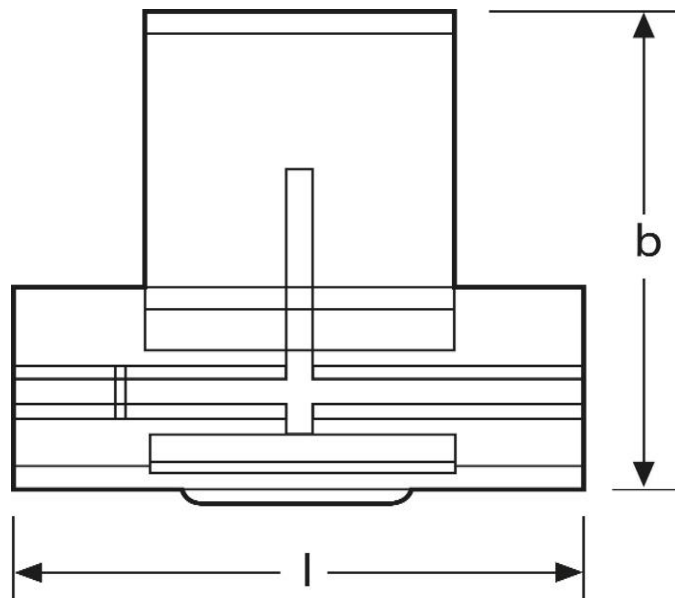

## Abzweigklemmverbinder rot

<b>Art.Nr.</b>	<b>Kupferrohr</b>	<b>Isolation</b>		
K 429010	Ms gal. Sn	PP	1,400/1000	100
	<b>l</b>	<b>b</b>	<b>Abzweig bis</b>	
<b>in mm:</b>	20,0	27,0	1 mm <sup>2</sup>	

Stand: 05.09.2019

## Quick splice connectors red

part no.	material	insulation	$\Delta^+ \Delta$	
K 429010	Ms gal. Sn	PA	1,400/1000	100
	<b>l</b>	<b>b</b>	<b>junction up to</b>	
<b>in mm:</b>	20,0	27,0	1 mm <sup>2</sup>	