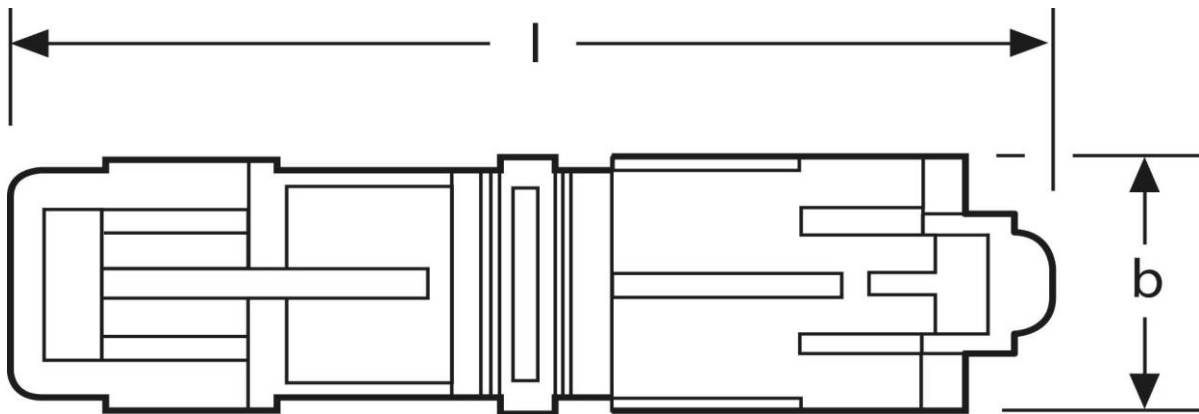

## Abzweigklemmverbinder schmal gelb

<b>Art.Nr.</b>	<b>Kupferrohr</b>	<b>Isolation</b>		
K 429007	Ms gal. Sn	PA	1,100/1000	100
	<b>l</b>	<b>b</b>	<b>Abzweig bis</b>	
<b>in mm:</b>	37,0	9,8	4 mm <sup>2</sup>	

Stand: 08.06.2016

**Quick splice connectors small  
yellow**

part no.	material	insulation		
K 429007	Ms gal. Sn	PA	1,100/1000	100
	<b>l</b>	<b>b</b>	<b>junction up to</b>	
<b>in mm:</b>	37,0	9,8	4 mm <sup>2</sup>	