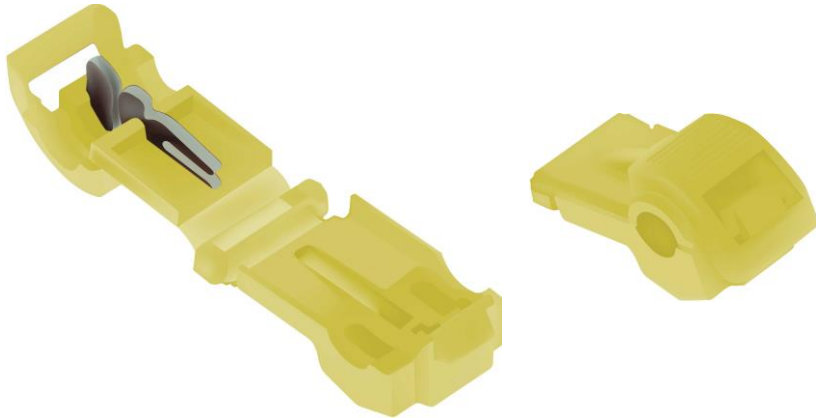

## Abzweigklemmverbinder schmal gelb

<b>Art.Nr.</b>	<b>Kupferrohr</b>	<b>Isolation</b>		
K 429007	Ms gal. Sn	PA	1,100/1000	100
	<b>l</b>	<b>b</b>	<b>Abzweig bis</b>	
<b>in mm:</b>	37,0	9,8	4 mm <sup>2</sup>	

Stand: 08.06.2016

**Quick splice connectors small  
yellow**

part no.	material	insulation		
K 429007	Ms gal. Sn	PA	1,100/1000	100
	<b>l</b>	<b>b</b>	<b>junction up to</b>	
<b>in mm:</b>	37,0	9,8	4 mm <sup>2</sup>	