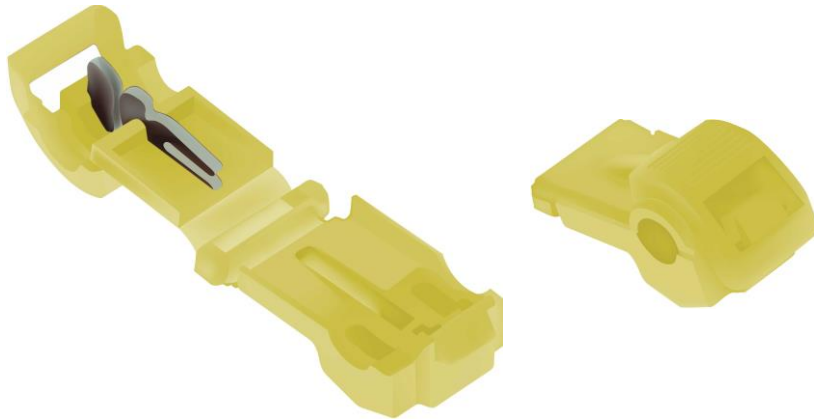

## Abzweigklemmverbinder schmal gelb

<b>Art.Nr.</b>	<b>Kupferrohr</b>	<b>Isolation</b>		
K 429007	Ms gal. Sn	PA	1,100/1000	100
	<b>l</b>	<b>b</b>	<b>Abzweig bis</b>	
<b>in mm:</b>	37,0	9,8	4 mm <sup>2</sup>	

Stand: 08.06.2016

**Quick splice connectors small  
yellow**

part no.	material	insulation		
K 429007	Ms gal. Sn	PA	1,100/1000	100
	<b>l</b>	<b>b</b>	<b>junction up to</b>	
<b>in mm:</b>	37,0	9,8	4 mm <sup>2</sup>	