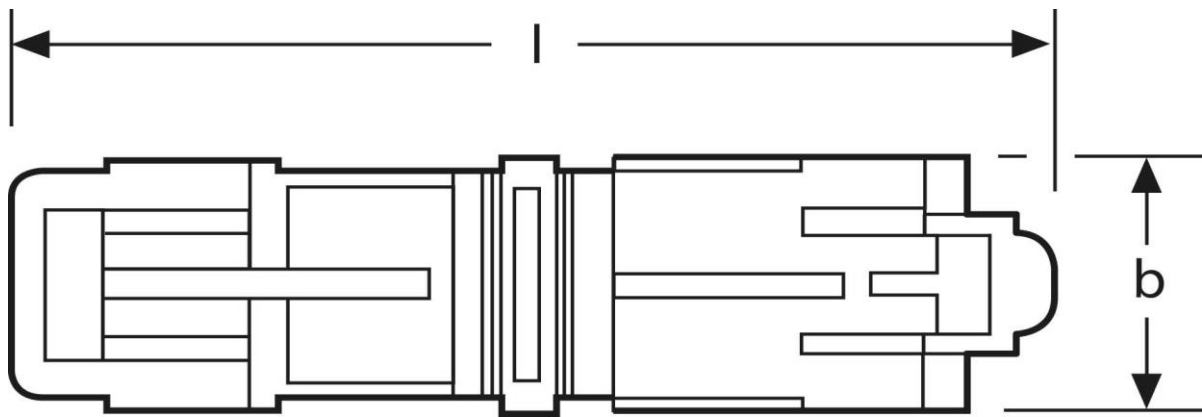

## Abzweigklemmverbinder schmal gelb

<b>Art.Nr.</b>	<b>Kupferrohr</b>	<b>Isolation</b>		
K 429007	Ms gal. Sn	PA	1,100/1000	100
	<b>l</b>	<b>b</b>	<b>Abzweig bis</b>	
<b>in mm:</b>	37,0	9,8	4 mm <sup>2</sup>	

Stand: 08.06.2016

**Quick splice connectors small  
yellow**

part no.	material	insulation		
K 429007	Ms gal. Sn	PA	1,100/1000	100
	<b>l</b>	<b>b</b>	<b>junction up to</b>	
<b>in mm:</b>	37,0	9,8	4 mm <sup>2</sup>	