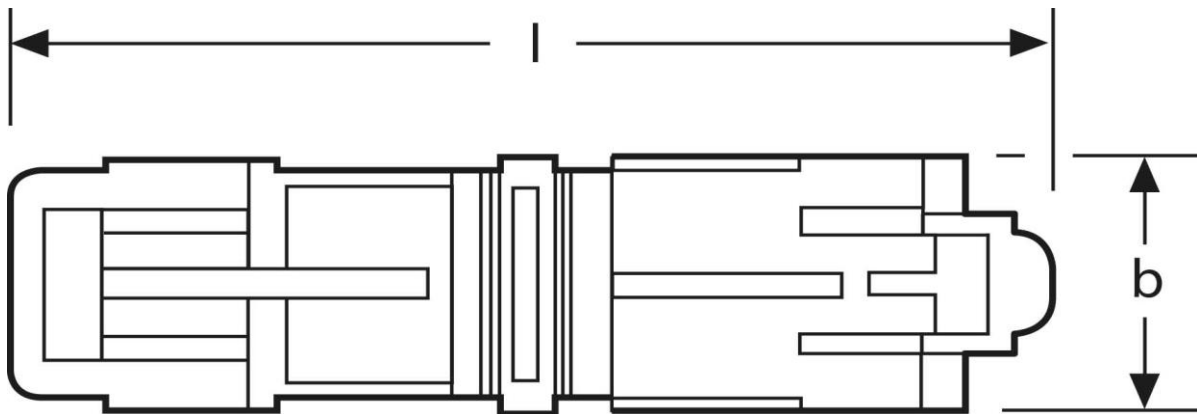

## Abzweigklemmverbinder schmal blau

<b>Art.Nr.</b>	<b>Kupferrohr</b>	<b>Isolation</b>		
K 429006	Ms gal. Sn	PA	1,100/1000	100
	<b>l</b>	<b>b</b>	<b>Abzweig bis</b>	
<b>in mm:</b>	37,0	9,8	2,5 mm <sup>2</sup>	

## Quick splice connectors small blue

part no.	material	insulation		
K 429006	Ms gal. Sn	PA	1,100/1000	100
	<b>l</b>	<b>b</b>	<b>junction up to</b>	
<b>in mm:</b>	37,0	9,8	2,5 mm <sup>2</sup>	

date: 08.06.2016