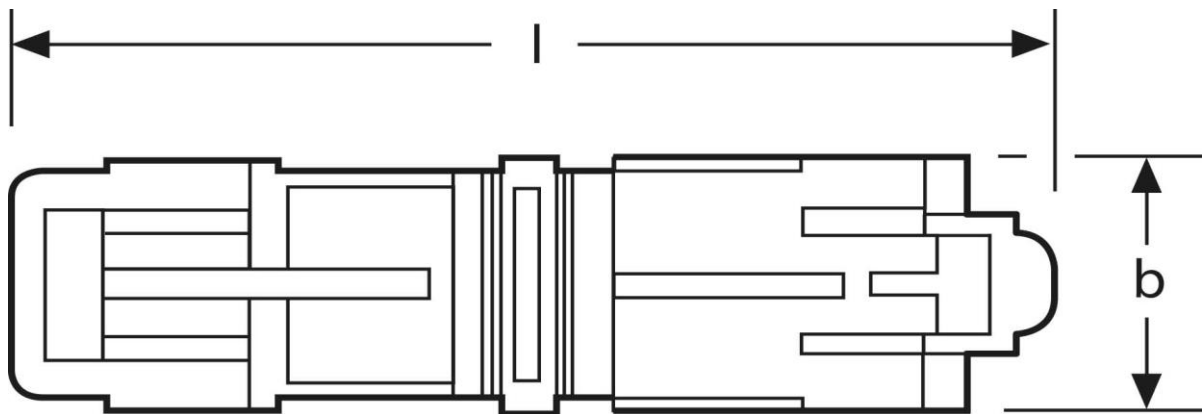

## Abzweigklemmverbinder schmal blau

<b>Art.Nr.</b>	<b>Kupferrohr</b>	<b>Isolation</b>		
K 429006	Ms gal. Sn	PA	1,100/1000	100
	<b>l</b>	<b>b</b>	<b>Abzweig bis</b>	
<b>in mm:</b>	37,0	9,8	2,5 mm <sup>2</sup>	

## Quick splice connectors small blue

part no.	material	insulation		
K 429006	Ms gal. Sn	PA	1,100/1000	100
	<b>l</b>	<b>b</b>	<b>junction up to</b>	
<b>in mm:</b>	37,0	9,8	2,5 mm <sup>2</sup>	

date: 08.06.2016