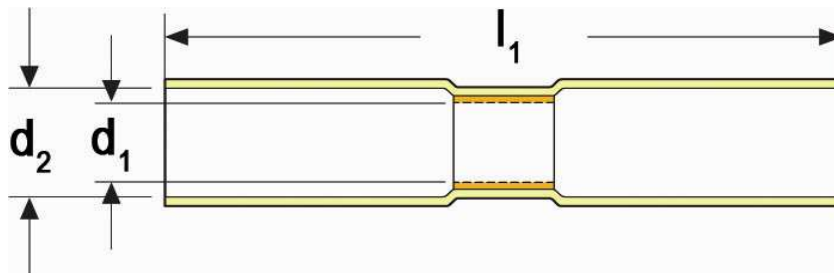

Lötverbinder
mit Schrumpfschlauchisolation
1,5 - 2,5 mm²

Katalogseite: 3.15

Art.Nr.	Innenhülse	Isolation	Farbe	
K 410120 HS	Lötzinn	PE hoher Dichte	blau	
	l_1	d_1	d_2	
in mm:	37,0	4,7	6,4	500