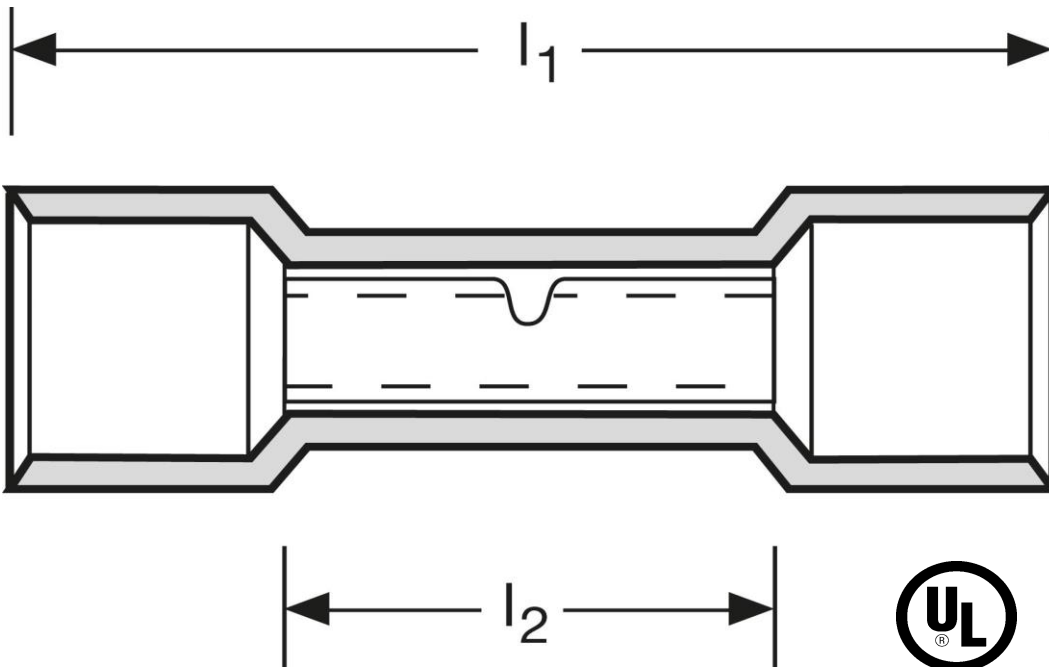

Stoßverbinder
6 mm² - gelb

LISTED
E328883

Art.Nr.	Kupferrohr	Isolation		
K 410060D	E-Cu gal. Sn	PVC	2,5/1000	500
	l₁	l₂	s	
in mm:	27,0	15	1,00	

Stand: 27.10.2017

Butt - connector
6 mm² - yellow

LISTED
E328883

part no.	copper tube	insulation	$\varnothing \pm \Delta$	
K 410060D	E-Cu gal. Sn	PVC	2,5/1000	500
	l_1	l_2	s	
in mm:	27,0	15	1,00	

date: 27.10.2017