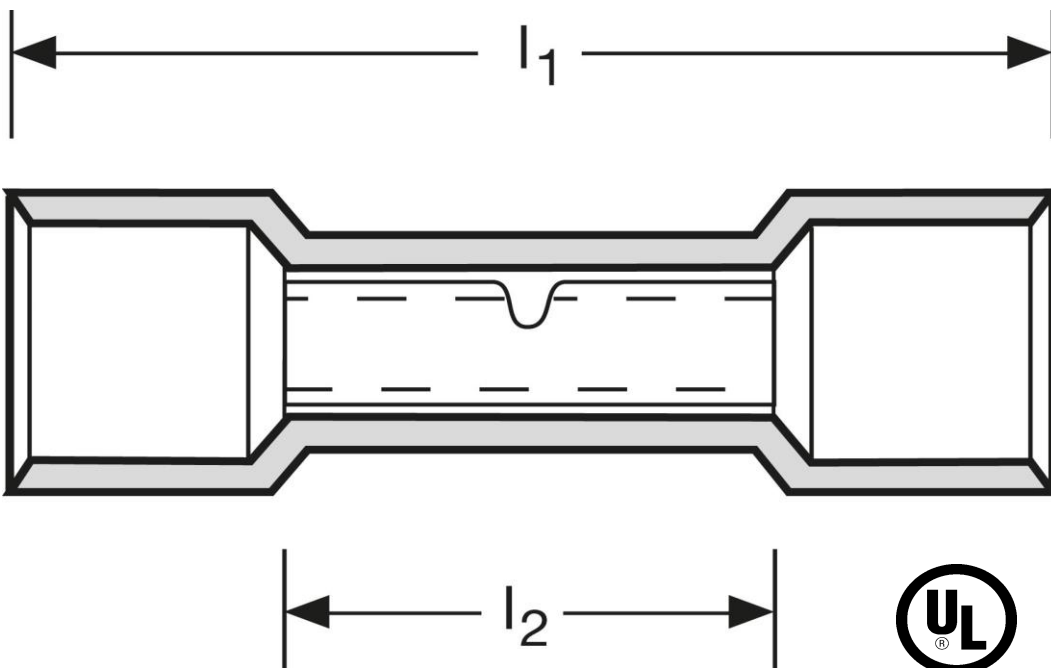

Stoßverbinder
6 mm² - gelb

LISTED
E328883

Art.Nr.	Kupferrohr	Isolation		
K 410060D	E-Cu gal. Sn	PVC	2,5/1000	500
	l₁	l₂	s	
in mm:	27,0	15	1,00	

Stand: 27.10.2017

Butt - connector
6 mm² - yellow

LISTED
E328883

part no.	copper tube	insulation	$\varnothing \pm \Delta$	
K 410060D	E-Cu gal. Sn	PVC	2,5/1000	500
	l_1	l_2	s	
in mm:	27,0	15	1,00	

date: 27.10.2017