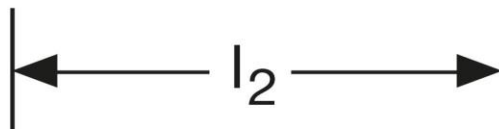

Stoßverbinder
1,5 mm² - rot

LISTED
E328883

| Art.Nr. | Kupferrohr | Isolation | $\frac{\Delta}{\delta}$ | |
|-----------|--------------|-----------|-------------------------|-------|
| K 410010N | E-Cu gal. Sn | PA 66 tr. | 1,2/1000 | 1.000 |
| | l_1 | l_2 | s | |
| in mm: | 25,0 | 15 | 0,75 | |

Stand: 20.11.2015

Butt - connector
1,5 mm² - red

LISTED
E328883

| part no. | copper tube | insulation | $\frac{\Delta}{\delta}$ | |
|-----------|--------------|------------|-------------------------|------|
| K 410010N | E-Cu gal. Sn | PA 66 tr. | 1,2/1000 | 1000 |
| | l_1 | l_2 | s | |
| in mm: | 25,0 | 15 | 0,75 | |