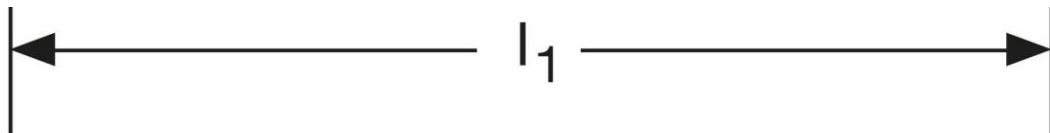

Stoßverbinder
1,5 mm² - rot

LISTED
E328883

| Art.Nr. | Kupferrohr | Isolation | $\frac{\Delta}{\delta}$ | |
|-----------|--------------|-----------|-------------------------|-------|
| K 410010N | E-Cu gal. Sn | PA 66 tr. | 1,2/1000 | 1.000 |
| | l_1 | l_2 | s | |
| in mm: | 25,0 | 15 | 0,75 | |

Stand: 20.11.2015

Butt - connector
1,5 mm² - red

LISTED
E328883

| part no. | copper tube | insulation | $\frac{\Delta}{\delta}$ | |
|-----------|--------------|------------|-------------------------|------|
| K 410010N | E-Cu gal. Sn | PA 66 tr. | 1,2/1000 | 1000 |
| | l_1 | l_2 | s | |
| in mm: | 25,0 | 15 | 0,75 | |