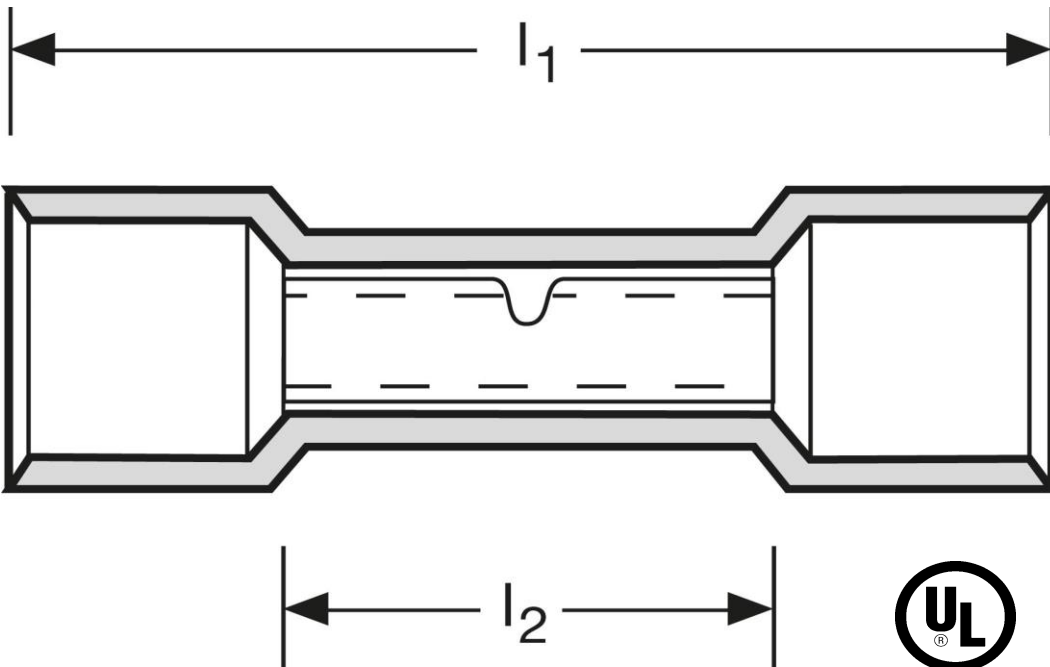

Stoßverbinder
1,5 mm² - rot

LISTED
E328883

| Art.Nr. | Kupferrohr | Isolation | $\frac{\Delta}{\delta}$ | |
|-----------|--------------|-----------|-------------------------|-------|
| K 410010N | E-Cu gal. Sn | PA 66 tr. | 1,2/1000 | 1.000 |
| | l_1 | l_2 | s | |
| in mm: | 25,0 | 15 | 0,75 | |

Stand: 20.11.2015

Butt - connector
1,5 mm² - red

LISTED
E328883

| part no. | copper tube | insulation | $\frac{\Delta}{\delta}$ | |
|-----------|--------------|------------|-------------------------|------|
| K 410010N | E-Cu gal. Sn | PA 66 tr. | 1,2/1000 | 1000 |
| | l_1 | l_2 | s | |
| in mm: | 25,0 | 15 | 0,75 | |