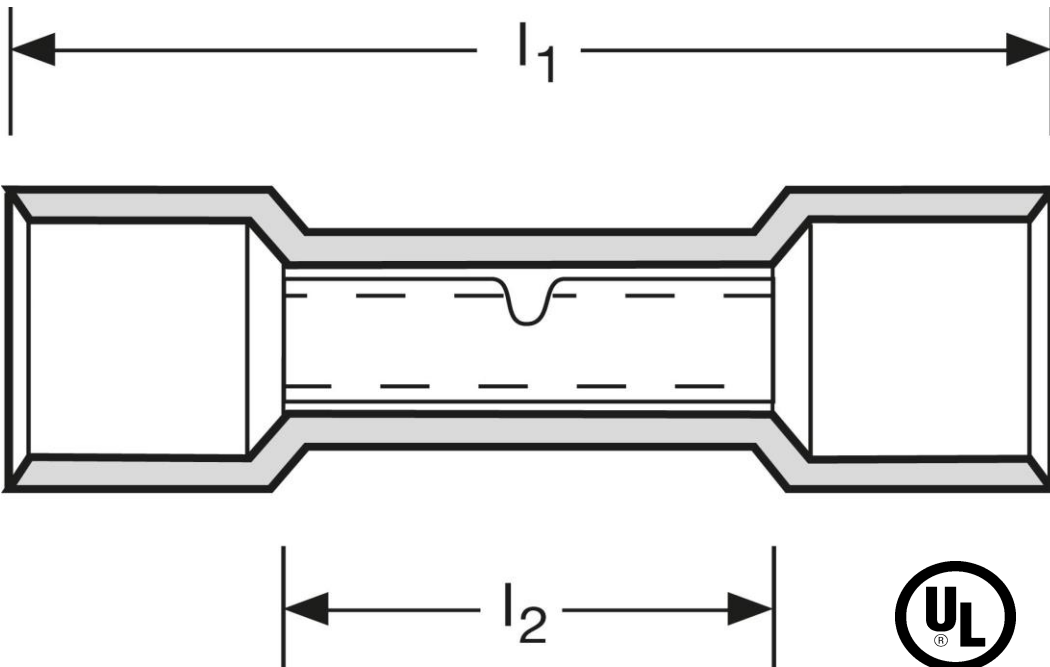

Stoßverbinder
1,5 mm² - rot

LISTED
E328883

Art.Nr.	Kupferrohr	Isolation	$\frac{\Delta}{\delta}$	
K 410010D	E-Cu gal. Sn	PVC	1,2/1000	1.000
	l_1	l_2	s	
in mm:	25,5	15	0,75	

Stand: 03.11.2014

Butt - connector
1,5 mm² - red

LISTED
E328883

part no.	copper tube	insulation	$\frac{\delta}{\delta}$	
K 410010D	E-Cu gal. Sn	PVC	1,2/1000	1.000
	l_1	l_2	s	
in mm:	25,5	15	0,75	

date: 03.11.2014