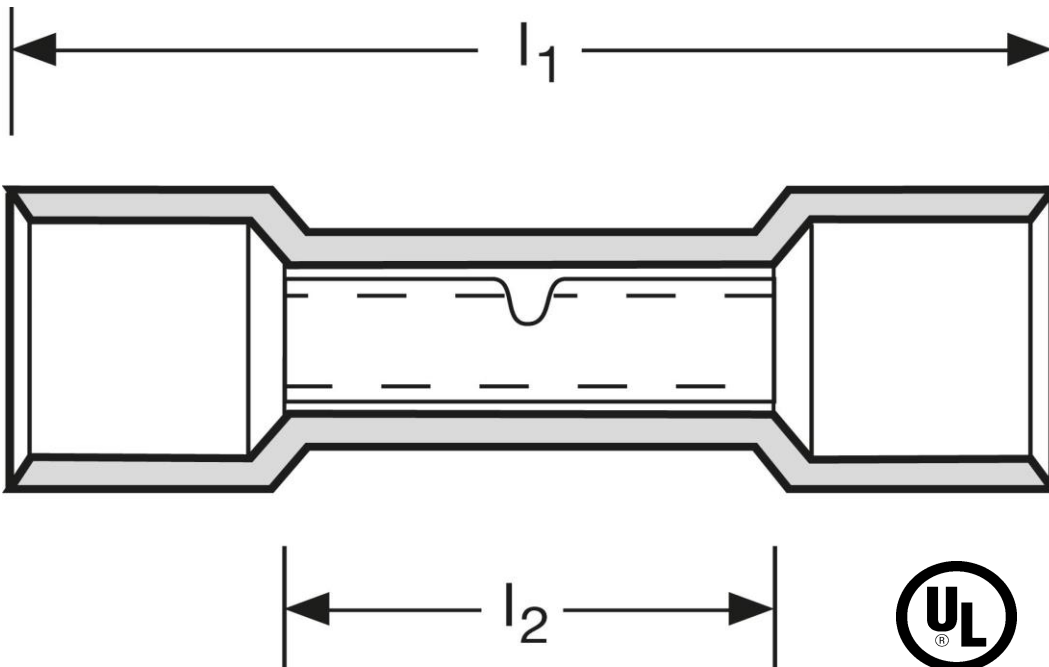

Stoßverbinder
1,5 mm² - rot

LISTED
E328883

Art.Nr.	Kupferrohr	Isolation	$\frac{\Delta}{\delta}$	
K 410010D	E-Cu gal. Sn	PVC	1,2/1000	1.000
	l_1	l_2	s	
in mm:	25,5	15	0,75	

Stand: 03.11.2014

Butt - connector
1,5 mm² - red

LISTED
E328883

part no.	copper tube	insulation	$\frac{\delta}{\delta}$	
K 410010D	E-Cu gal. Sn	PVC	1,2/1000	1.000
	l_1	l_2	s	
in mm:	25,5	15	0,75	

date: 03.11.2014