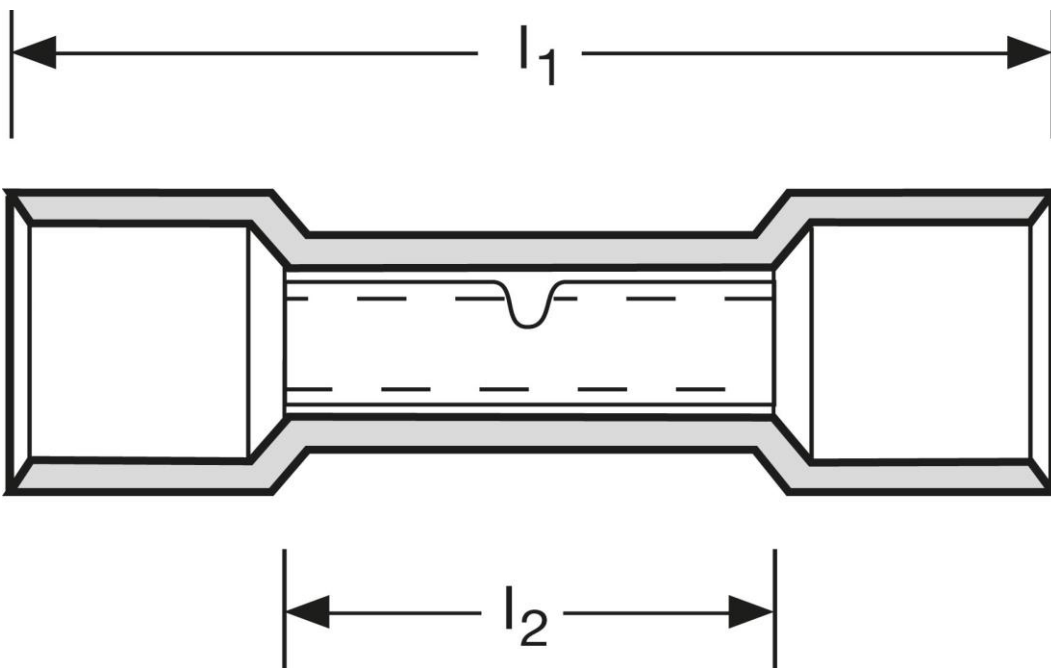

**Stoßverbinder**  
 0,75 mm<sup>2</sup> - grün

<b>Art.Nr.</b>	<b>Kupferrohr</b>	<b>Isolation</b>		
K 410005D	E-Cu gal. Sn	PVC	0,5/1000	1.000
	$l_1$	$l_2$		
<b>in mm:</b>	24,0	11,5		

Stand: 22.04.2016

**Butt - connector**  
 0,75 mm<sup>2</sup> - green

part no.	copper tube	insulation	$\Delta^+ \Delta$	
K 41005D	E-Cu gal. Sn	PVC	0,5/1000	1.000
	$l_1$	$l_2$		
in mm:	24,0	11,5		

date: 22.04.2016