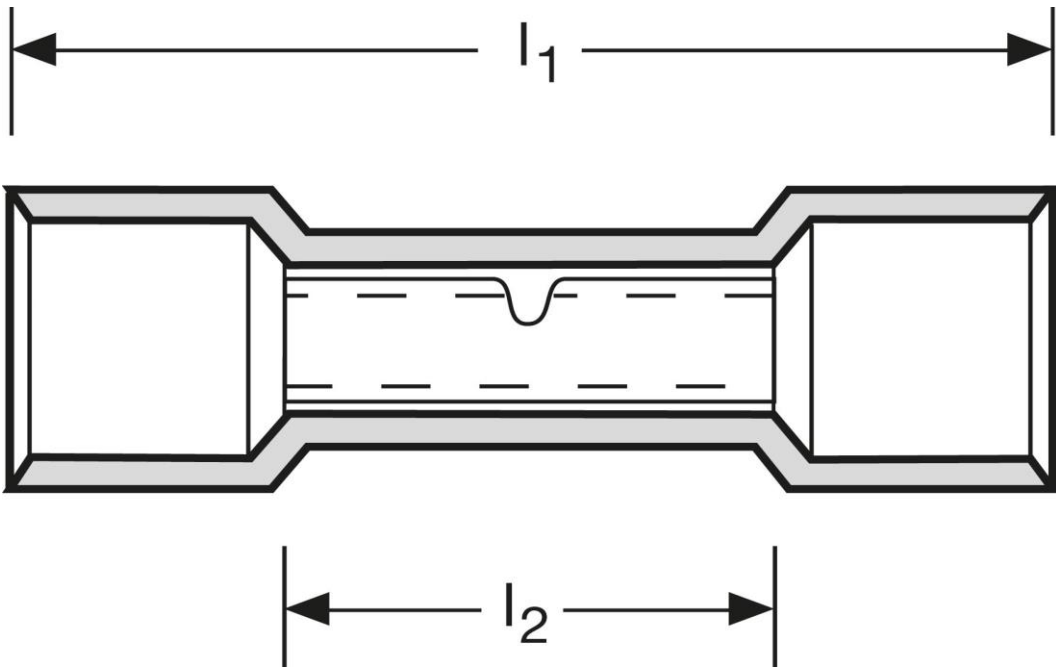

**Stoßverbinder**  
 0,75 mm<sup>2</sup> - grün

<b>Art.Nr.</b>	<b>Kupferrohr</b>	<b>Isolation</b>		
K 410005D	E-Cu gal. Sn	PVC	0,5/1000	1.000
	$l_1$	$l_2$		
<b>in mm:</b>	24,0	11,5		

Stand: 22.04.2016

**Butt - connector**  
 0,75 mm<sup>2</sup> - green

part no.	copper tube	insulation	$\Delta^+ \Delta$	
K 41005D	E-Cu gal. Sn	PVC	0,5/1000	1.000
	$l_1$	$l_2$		
in mm:	24,0	11,5		

date: 22.04.2016