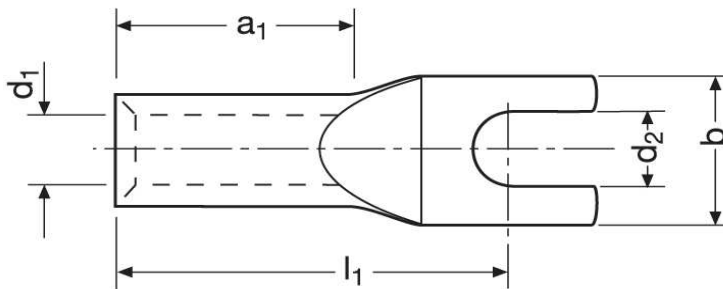

### Kleinkabelschuhe

Gabelform

0,75 mm<sup>2</sup>

Katalogseite: 2.11

Art.Nr.	Werkstoff	Oberfläche		
K 380040	E-Cu	galv. Sn	0,74/1000	100
	d2	b	l1	a1
in mm:	4,3	6,5	13,00	6,00