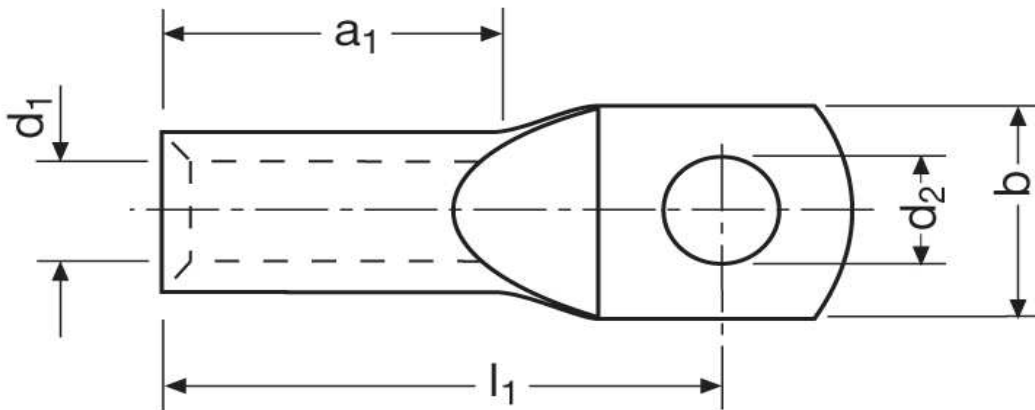

Rohrkabelschuhe Reinnickel

Ringform
6 mm² - M 5

| Art.Nr. | Werkstoff | Oberfläche | | |
|---------------|----------------------|----------------------|-----------|-----|
| K379050NI | Reinnickel | blank | 2,75/1000 | 100 |
| | d₃ | b | a | |
| in mm: | 5,3 | 9,5 | 9 | |
| | l | d₁ | | |
| in mm: | 19 | 3,6 | | |