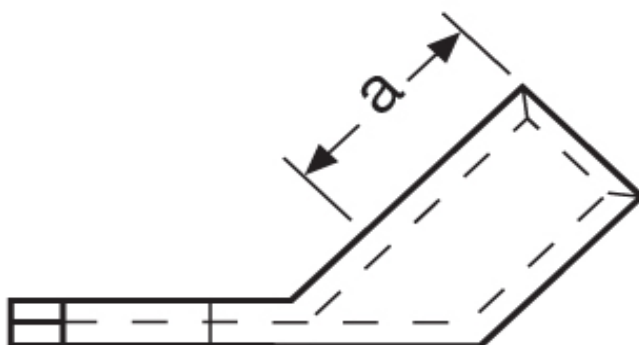

Eisenacher
elektroTECHNIK GmbH

Kabel-Anschluss- und Verbindungstechnik

Winkelkabelschuhe

50,00 mm²

Katalogseite: 2.18 - 2. 19

Art.Nr.	Werkstoff	Oberfläche			
K365081	E-CU	galv. Sn	30,00/1000	100	
	d2	d3	d4	a	Winkel
in mm:	8,4	19,0	14,0	20,0	45°