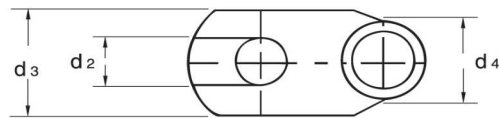

Eisenacher
elektroTECHNIK GmbH

Kabel-Anschluss- und Verbindungstechnik

Winkelkabelschuhe
16,00 mm²

Katalogseite: 2.18 - 2. 19

Art.Nr.	Werkstoff	Oberfläche			
K362061	E-CU	galv. Sn	9,50/1000	100	
	d2	d3	d4	a	Winkel
in mm:	6,4	12,0	8,5	15,0	45°