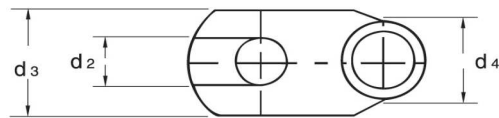

Eisenacher
elektroTECHNIK GmbH

Kabel-Anschluss- und Verbindungstechnik

Winkelkabelschuhe
10,00 mm²

Katalogseite: 2.18 - 2. 19

Art.Nr.	Werkstoff	Oberfläche			
K361101	E-CU	galv. Sn	8,50/1000	100	
	d2	d3	d4	a	Winkel
in mm:	10,5	17,0	7,0	11,0	45°