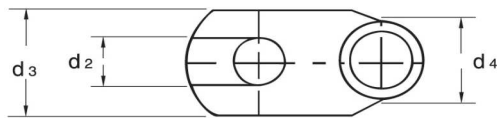

Eisenacher
elektroTECHNIK GmbH

Kabel-Anschluss- und Verbindungstechnik

Winkelkabelschuhe
6,00 mm²

Katalogseite: 2.18 - 2. 19

Art.Nr.	Werkstoff	Oberfläche			
K 360081	E-CU	galv. Sn	6,40/1000	100	
	d2	d3	d4	a	Winkel
in mm:	8,4	15,0	6,5	10,0	45°