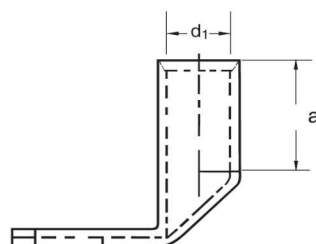

Eisenacher
elektroTECHNIK GmbH

Kabel-Anschluss- und Verbindungstechnik

Winkelpresskabelschuhe

240,00 mm²

Katalogseite: 2.20 - 2.21

Art.Nr.	Werkstoff	Oberfläche		
K3171121	E-CU	galv. Sn	252,00/1000	25
	d2	d3	a	
in mm:	13,0	42,0	40,0	
	d4	d1	Winkel	
	29,0	21,5	45°	