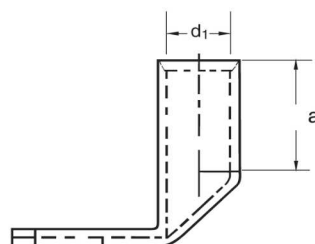

Eisenacher
elektroTECHNIK GmbH

Kabel-Anschluss- und Verbindungstechnik

Winkelpresskabelschuhe

50,00 mm²

Katalogseite: 2.20 - 2.21

Art.Nr.	Werkstoff	Oberfläche		
K31651401	E-CU	galv. Sn	47,30/1000	100
	d2	d3	a	
in mm:	15,0	24,0	28,0	
	d4	d1	Winkel	
	14,5	10,0	45°	