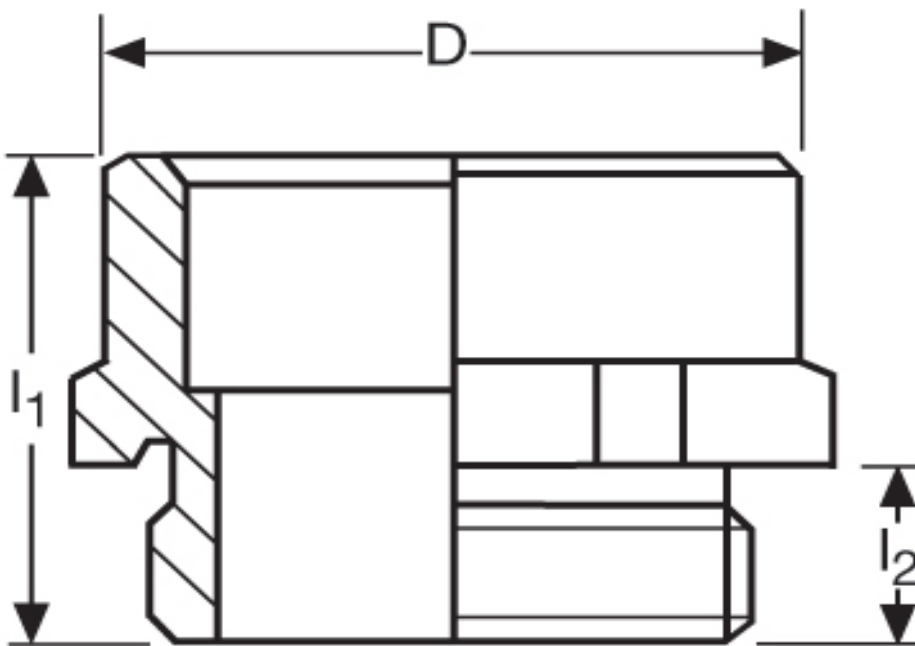

Kabel-Anschluss- und Verbindungstechnik

Eisenacher
elektroTECHNIK GmbH

Übergangsstück GM 93

Katalogseite: 9.20

Art.Nr.	Werkstoff	M außen	PG innen	
GM 8936348	Mess. Vern.	63	48	5
	l1	l2	D	
in mm:	33,0	10,00	70,00	66,00