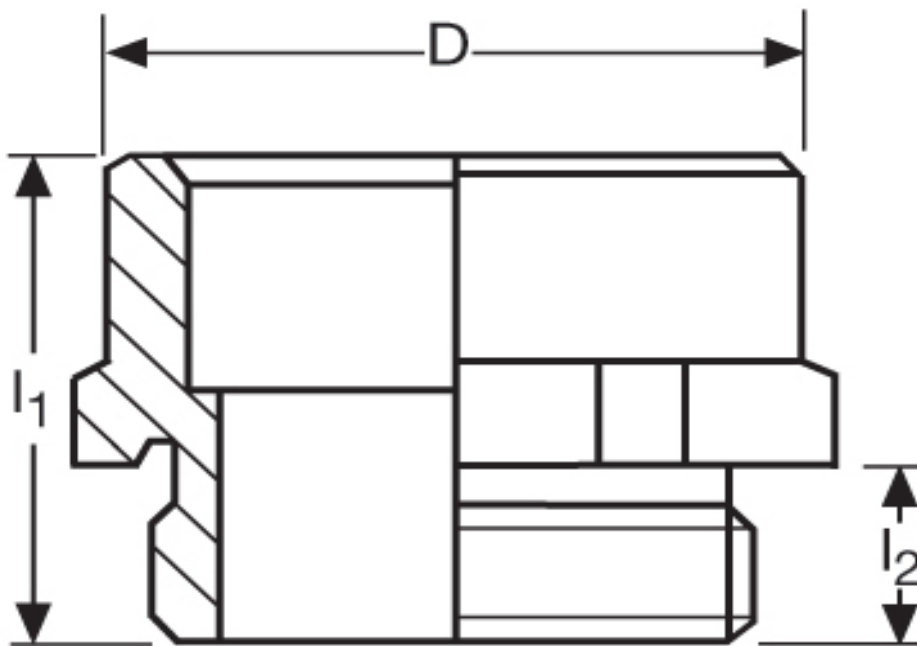

### Übergangsstück GM 93

Katalogseite: 9.20

Art.Nr.	Werkstoff	M außen	PG innen	
GM 8935042	Mess. Vern.	50	42	5
	l1	l2	D	
in mm:	31,0	9,00	60,00	57,00