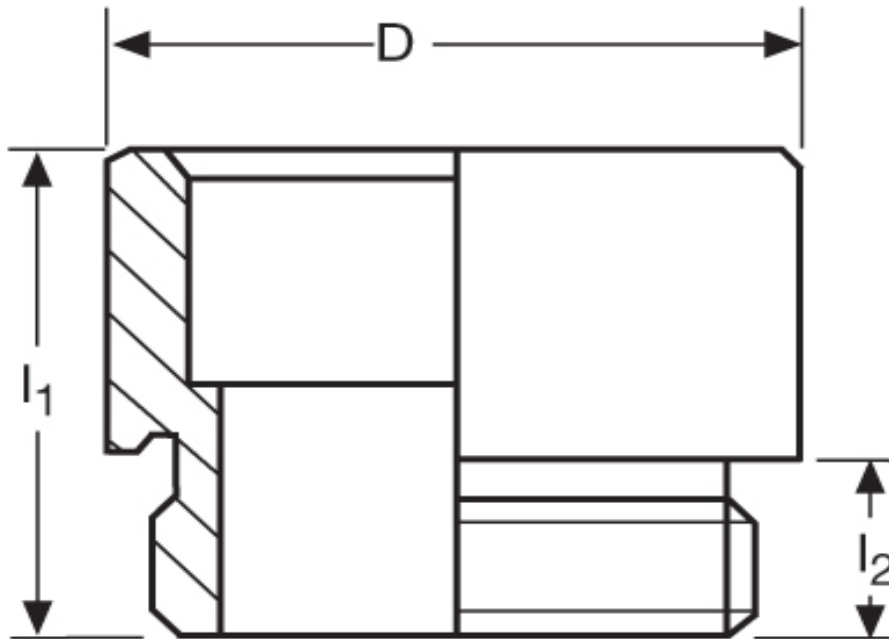

Kabel-Anschluss- und Verbindungstechnik

Eisenacher
elektroTECHNIK GmbH

Erweiterung GM 92

Katalogseite: 9.19

Art.Nr.	Werkstoff	M außen	PG innen	
GM 8923229	Mess. Vern.	32	29	100
	l1	l2	D	
in mm:	24,0	8,00	39,00	