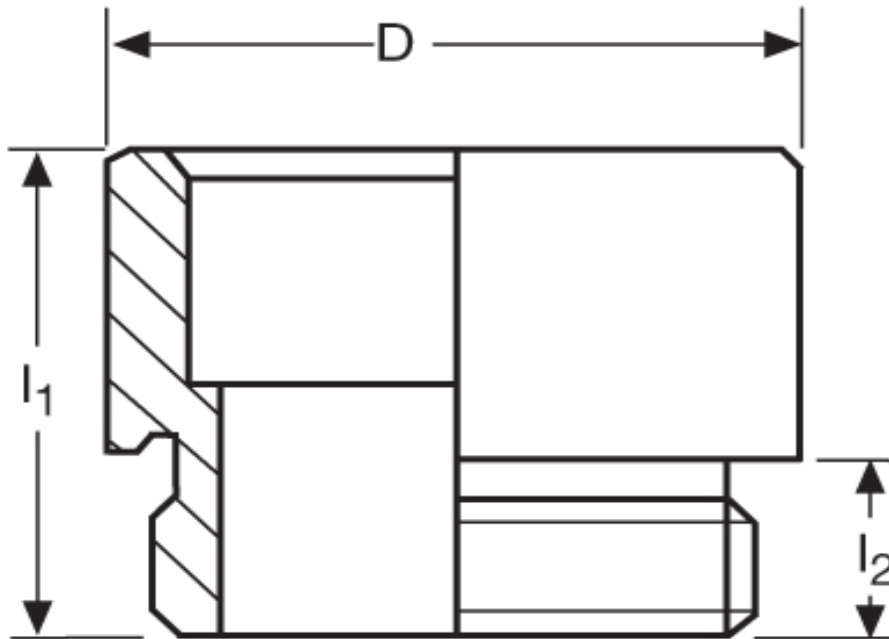

### Erweiterung GM 92

Katalogseite: 9.19

Art.Nr.	Werkstoff	M außen	PG innen	
GM 8920400	Mess. Vern.	40	50	25
	l1	l2	D	
in mm:	27,5	8,00	52,00	