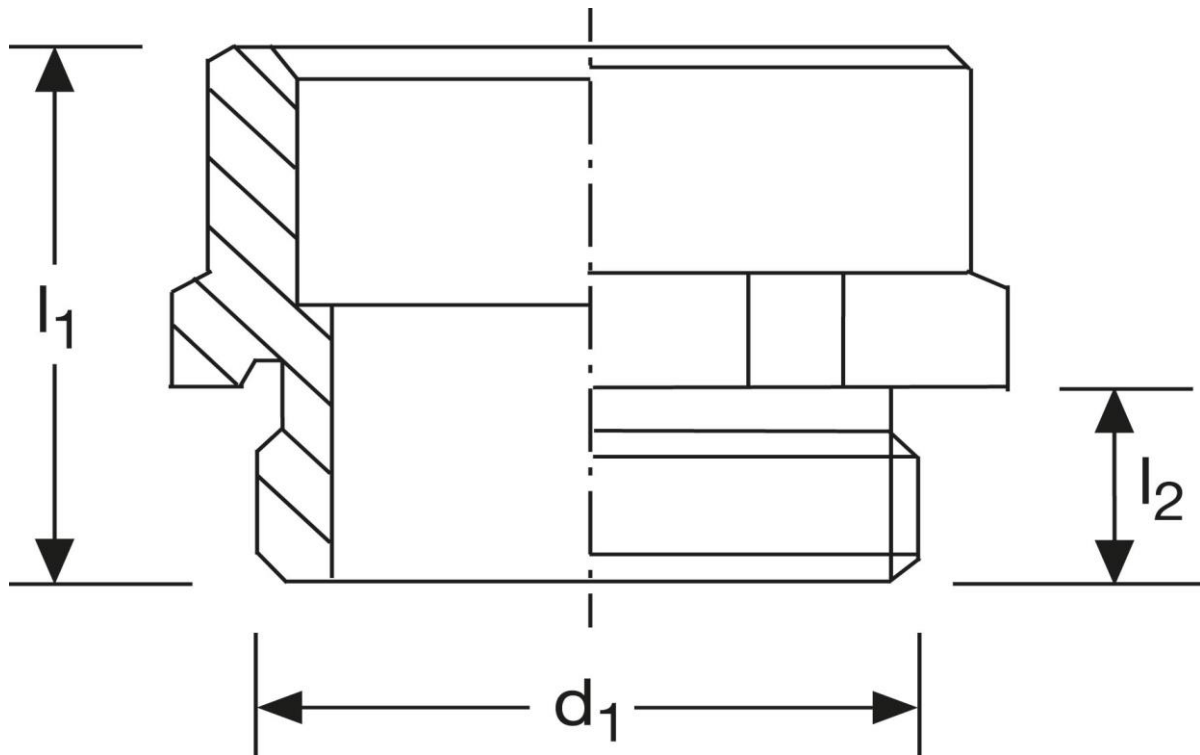

**Erweiterung GM92**  
Metrisch  
M 32 x 1,5 / M 40 x 1,5

Art. Nr.	Material	Nenngröße	Nenngröße	
GM 8920320	Ms vernickelt	außen: M32	innen: M40	25
	$d_1$	$l_1$	$l_2$	
in mm:	32	23,5	8	42

Stand: 10.12.2015