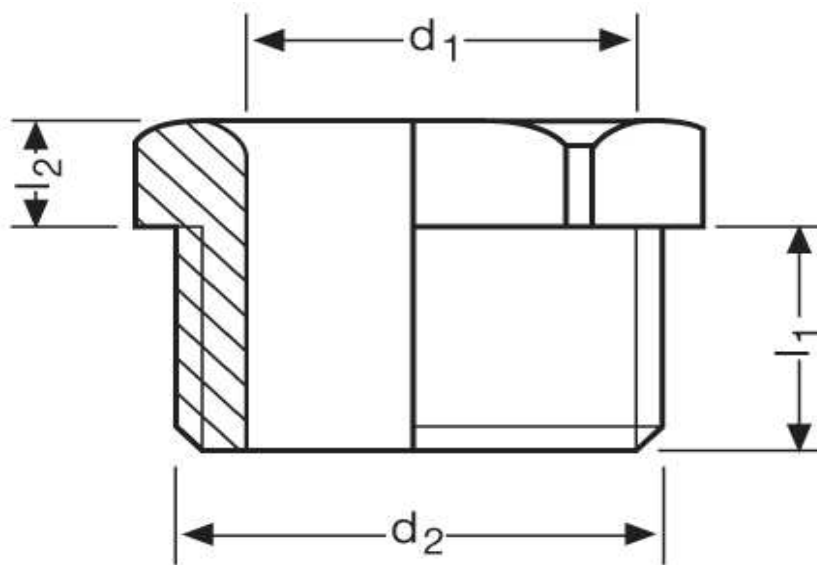

**Druckschraube GM 71
PG 48**

Katalogseite: 9.13

Art.Nr.	Werkstoff	
GM 871480	Mess. Vern.	25

	d1	d2	l2	
in mm:	45,0	17,5	11,50	60,00