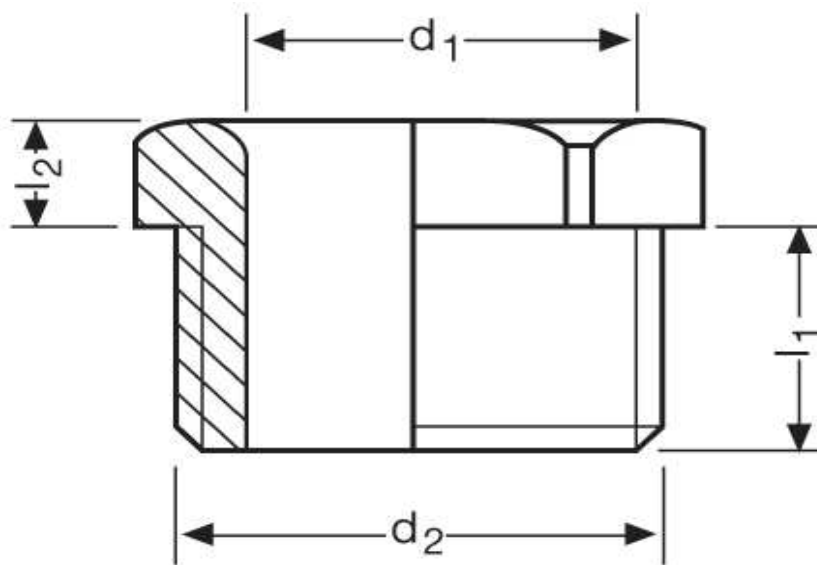

**Druckschraube GM 71  
PG 42**

Katalogseite: 9.13

Art.Nr.	Werkstoff	
GM 871420	Mess. Vern.	25

	d1	d2	l2	
in mm:	40,0	16,0	10,00	54,00