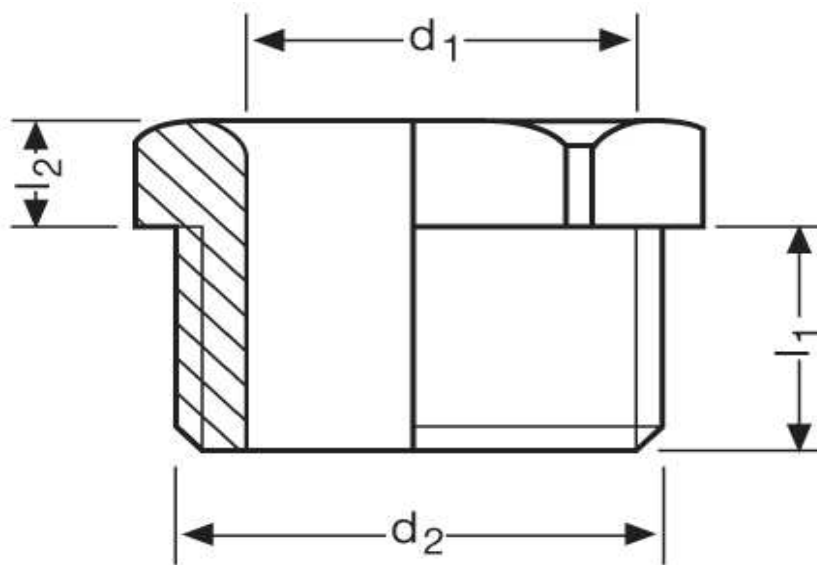

**Druckschraube GM 71
PG 29**

Katalogseite: 9.13

Art.Nr.	Werkstoff	
GM 871290	Mess. Vern.	50

	d1	d2	l2	
in mm:	27,0	12,0	8,00	37,00