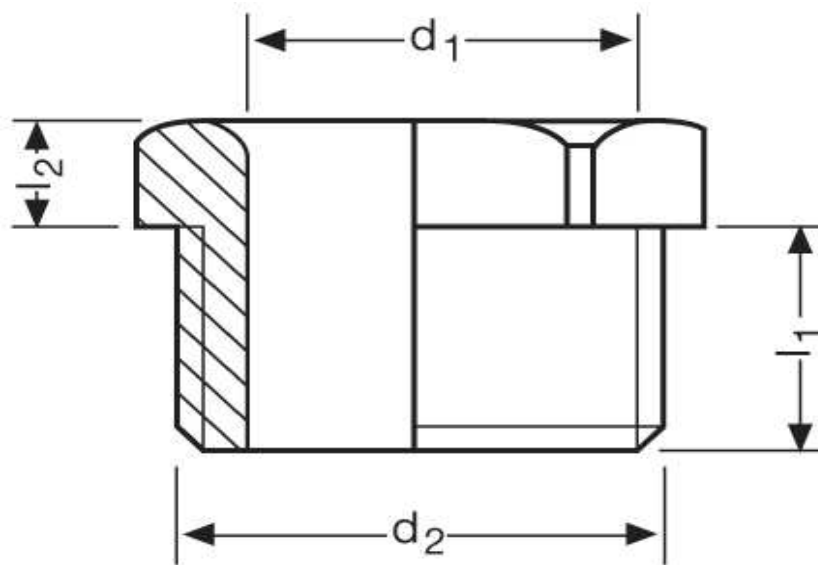

**Druckschraube GM 71  
PG 21**

Katalogseite: 9.13

<b>Art.Nr.</b>	<b>Werkstoff</b>		
<b>GM 871210</b>	<b>Mess. Vern.</b>	<b>100</b>	<b>28,00</b>

	<b>d<sub>1</sub></b>	<b>d<sub>2</sub></b>	<b>l<sub>1</sub></b>	<b>l<sub>2</sub></b>
<b>in mm:</b>	<b>24,0</b>	<b>PG21</b>	<b>8,00</b>	<b>3,50</b>