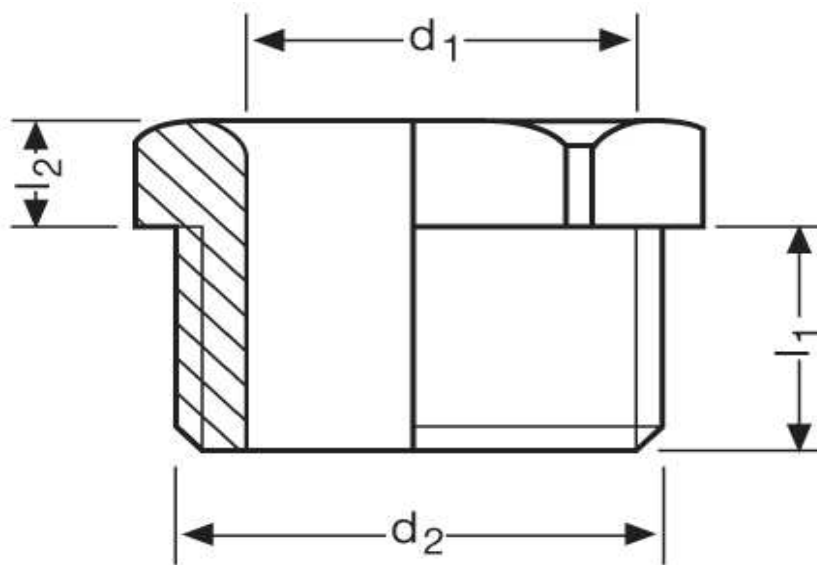

Druckschraube GM 71 PG 11

Katalogseite: 9.13

| Art.Nr. | Werkstoff |  |
|------------|-------------|---|
| GM 8721110 | Mess. Vern. | 100 |

| | d1 | d2 | l2 |  |
|--------|------|-----|------|--|
| in mm: | 11,0 | 9,0 | 6,00 | 18,00 |