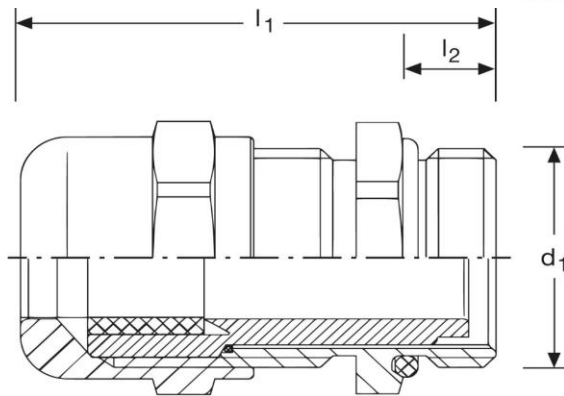

Kabelverschraubung GM60 EMV für Kabel mit Abschirmgeflecht M 12 x 1,5

Art. Nr.	Material	Oberfläche	Nenngröße	
GM 862120	Messing	Nickel	M 12 x 1,5	100
	l_1	l_2	d_1	
in mm:	25,0	5	12	14
Schutzart	Temperaturbereich		Kabel 	
IP 69K - 5 bar	- 20°C bis + 100°C		3 - 6 mm	

Stand: 14.08.2018

Cable - glands GM60 EMC
for shielded cable
M 12 x 1,5

part no.	material	surface	nom. size	
GM 862120	brass	nickel	M 12 x 1,5	100
	l₁	l₂	d₁	
in mm:	25,0	5	12	14
protection class	temperature range		 cable 	
IP 69K - 5 bar	- 20°C up to + 100°C		3 - 6 mm	