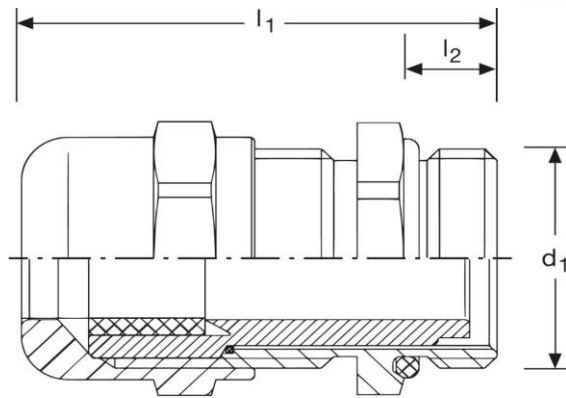

Kabelverschraubung GM60 EMV für Kabel mit Abschirmgeflecht M 12 x 1,5

Art. Nr.	Material	Oberfläche	Nenngröße	
GM 862120	Messing	Nickel	M 12 x 1,5	100
	l_1	l_2	d_1	
in mm:	25,0	5	12	14
Schutzart	Temperaturbereich		Kabel 	
IP 69K - 5 bar	- 20°C bis + 100°C		3 - 6 mm	

Stand: 14.08.2018

Cable - glands GM60 EMC
for shielded cable
M 12 x 1,5

part no.	material	surface	nom. size	
GM 862120	brass	nickel	M 12 x 1,5	100
	l₁	l₂	d₁	
in mm:	25,0	5	12	14
protection class	temperature range		 cable 	
IP 69K - 5 bar	- 20°C up to + 100°C		3 - 6 mm	