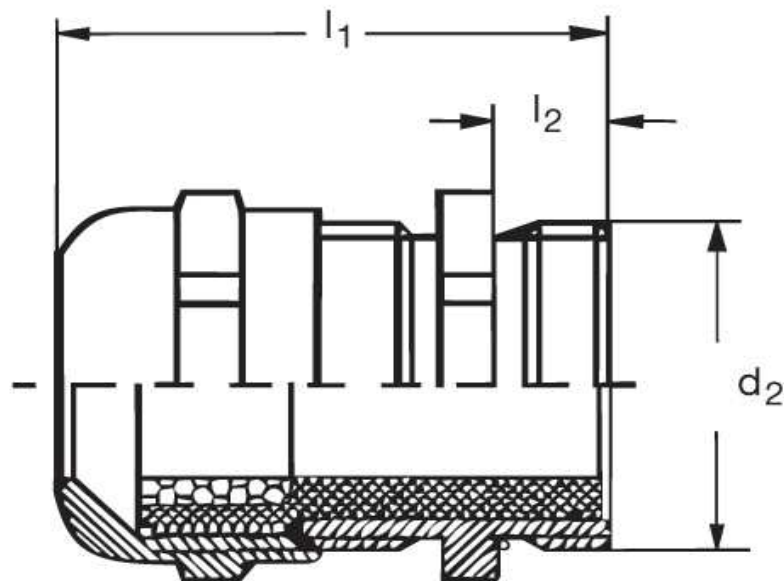

**Kabelverschraubung
GM 61 EMV-Eex ell**

Katalogseite: 9.12

Art.Nr.	Werkstoff	Nenngröße		Kabel Ø
GM 861291	Mes. vern.	PG 29 L	20	18 - 25
	d1	l1	l2	
in mm:	37,0	12,0	29,00	