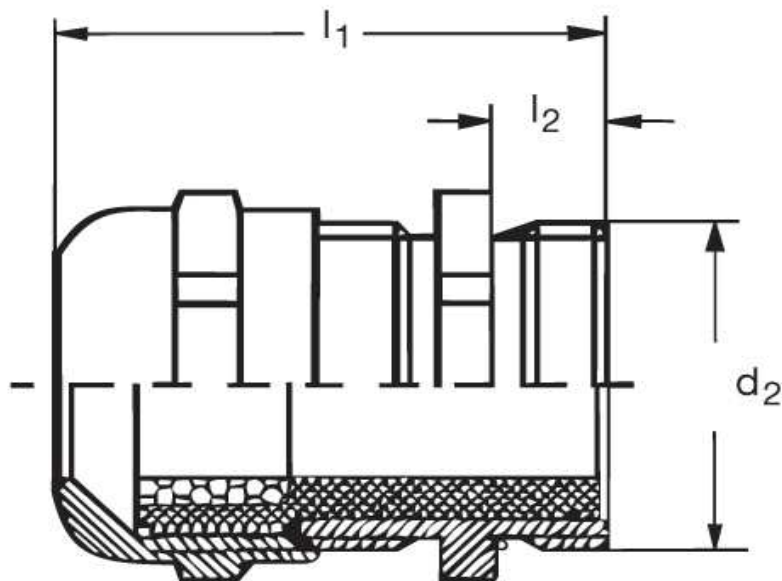

**Kabelverschraubung
GM 61 EMV-Eex ell**

Katalogseite: 9.12

Art.Nr.	Werkstoff	Nenngröße		Kabel Ø
GM 861091	Mes. vern.	PG 9 L	50	4 - 8
	d1	l1	l2	
in mm:	15,2	10,0	20,00	