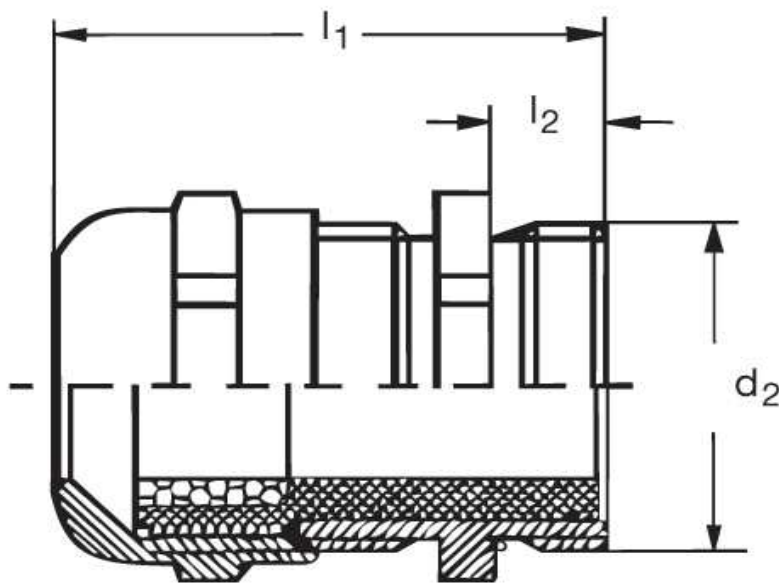

Eisenacher
elektroTECHNIK GmbH

Kabel-Anschluss- und Verbindungstechnik

Kabelverschraubung GM 60 EMV

Katalogseite: 9.10

Art.Nr.	Werkstoff	Nenngröße		Kabel Ø
GM 860421	Mes. vern.	PG 42 L	5	32 - 38
	d1	l1	l2	
in mm:	54,0	15,0	37,00	