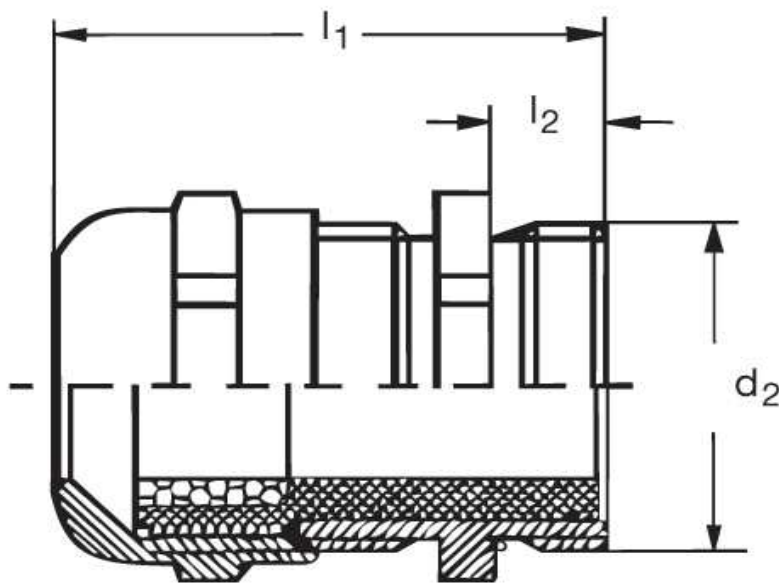

Eisenacher
elektroTECHNIK GmbH

Kabel-Anschluss- und Verbindungstechnik

Kabelverschraubung GM 60 EMV

Katalogseite: 9.10

Art.Nr.	Werkstoff	Nenngröße		Kabel Ø
GM 860420	Mes. vern.	PG 42 N	5	32 - 38
	d1	l1	l2	
in mm:	54,0	9,0	37,00	